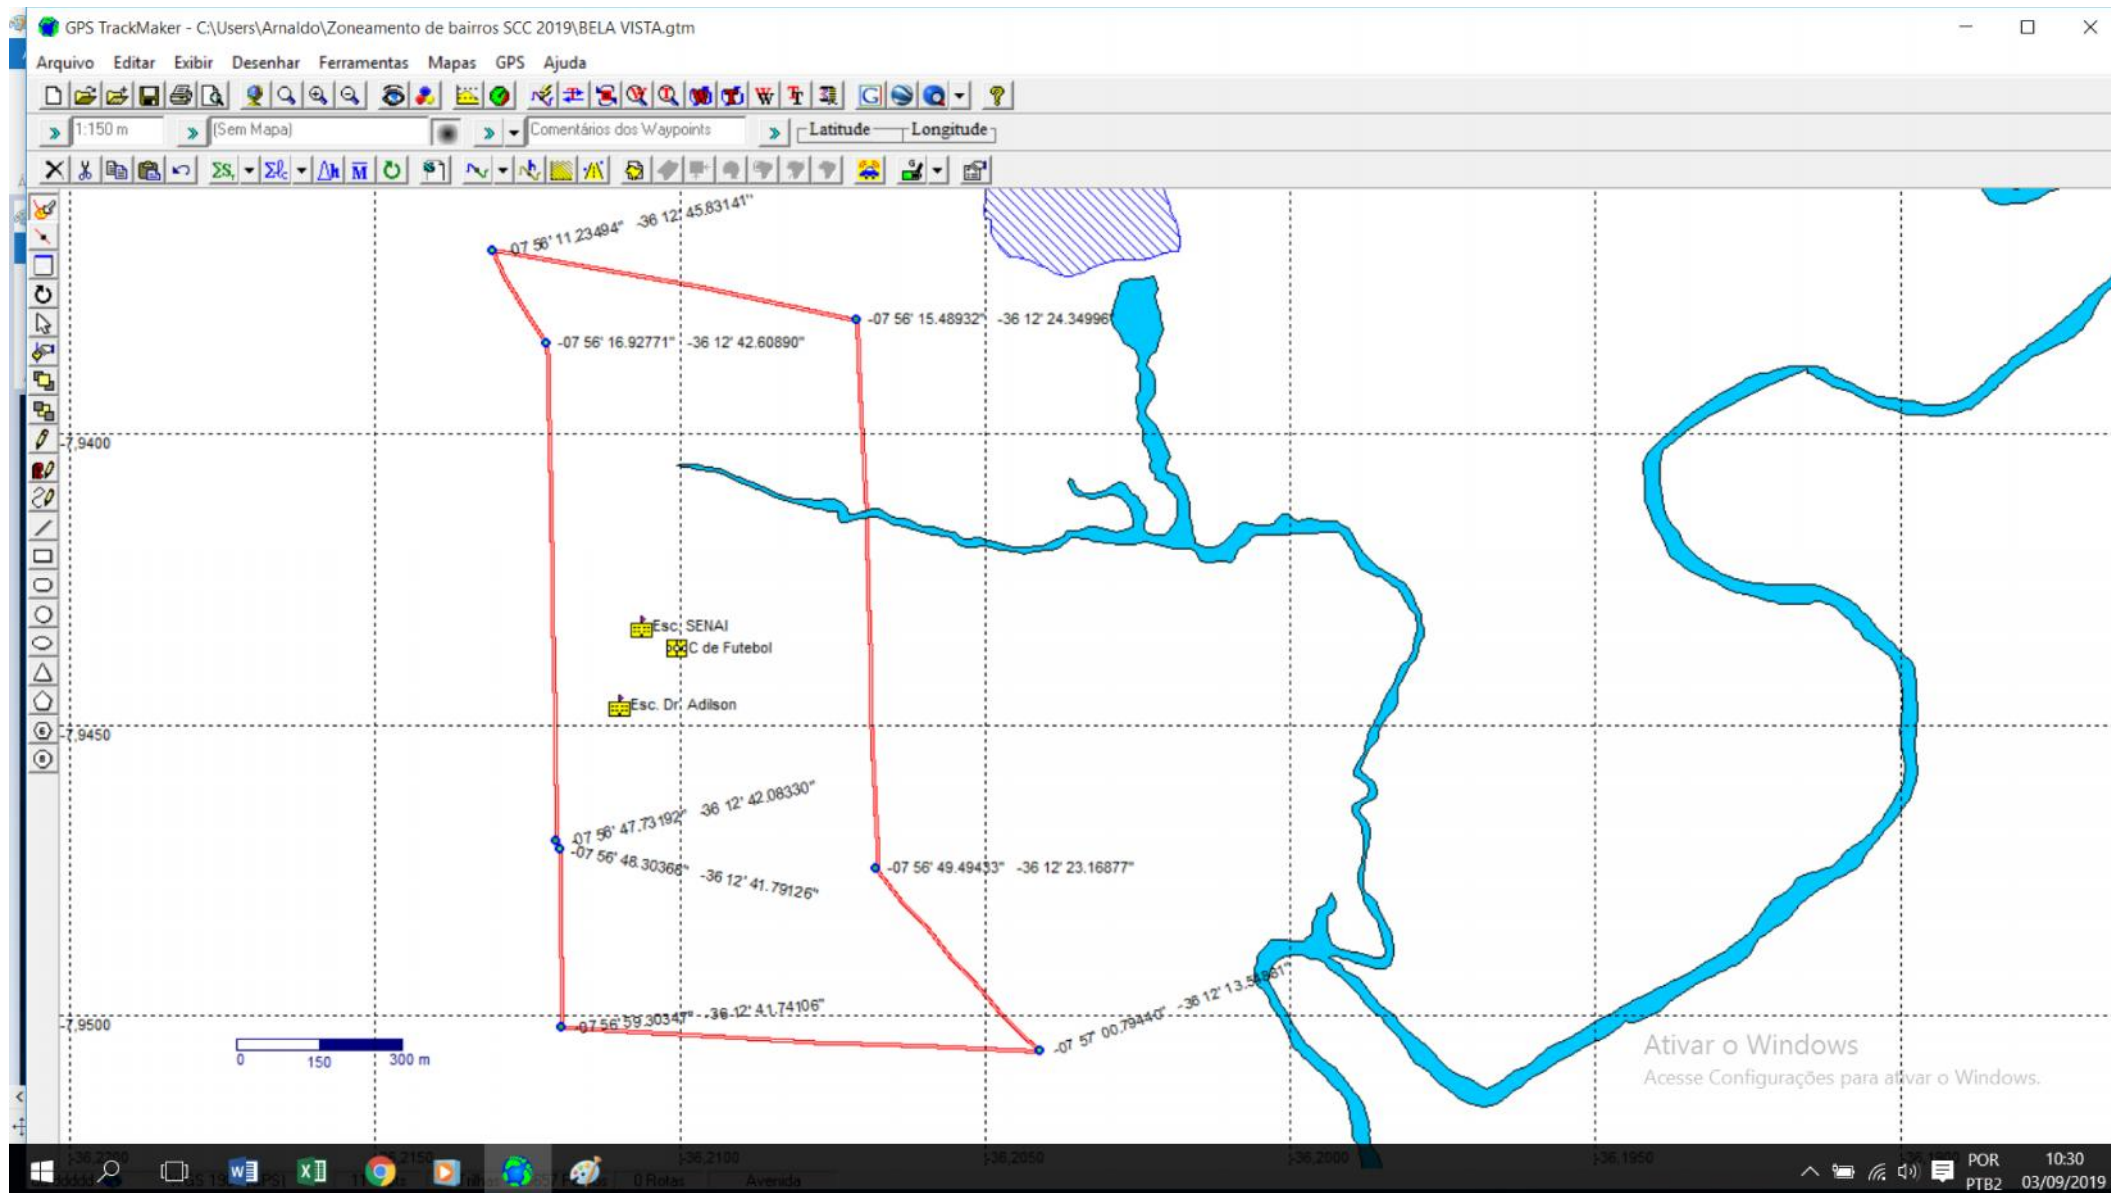

## ANEXO II

Lei Municipal nº 3.171/2020

Detalhamento Técnico, Área Total, Georreferenciamento, Limites e Confrontações

**ANEXO VIII**  
Lei Municipal nº 3.171/2020  
Detalhamento Técnico, Área Total, Georreferenciamento, Limites e Confrontações  
**BAIRRO MALHADA DO MEIO**

**ANEXO IX**  
Lei Municipal nº 3.171/2020  
Detalhamento Técnico, Área Total, Georreferenciamento, Limites e Confrontações  
**BAIRO DA MANHOSA**

**ANEXO X**  
Lei Municipal nº 3.171/2020  
Detalhamento Técnico, Área Total, Georreferenciamento, Limites e Confrontações  
**BAIRRO NOVA SANTA CRUZ**

Image © 2019 Maxar Technologies

**ANEXO XI**  
Lei Municipal nº 3.171/2020  
Detalhamento Técnico, Área Total, Georreferenciamento, Limites e Confrontações  
**BAIRRO NOVO**

**ANEXO XII**  
Lei Municipal nº 3.171/2020  
Detalhamento Técnico, Área Total, Georreferenciamento, Limites e Confrontações  
**BAIRRO OSCARZÃO**

Image © 2020 Maxar Technologies

Ativar o Windows  
Acesse Configurações para ativar o Windows  
Google Earth