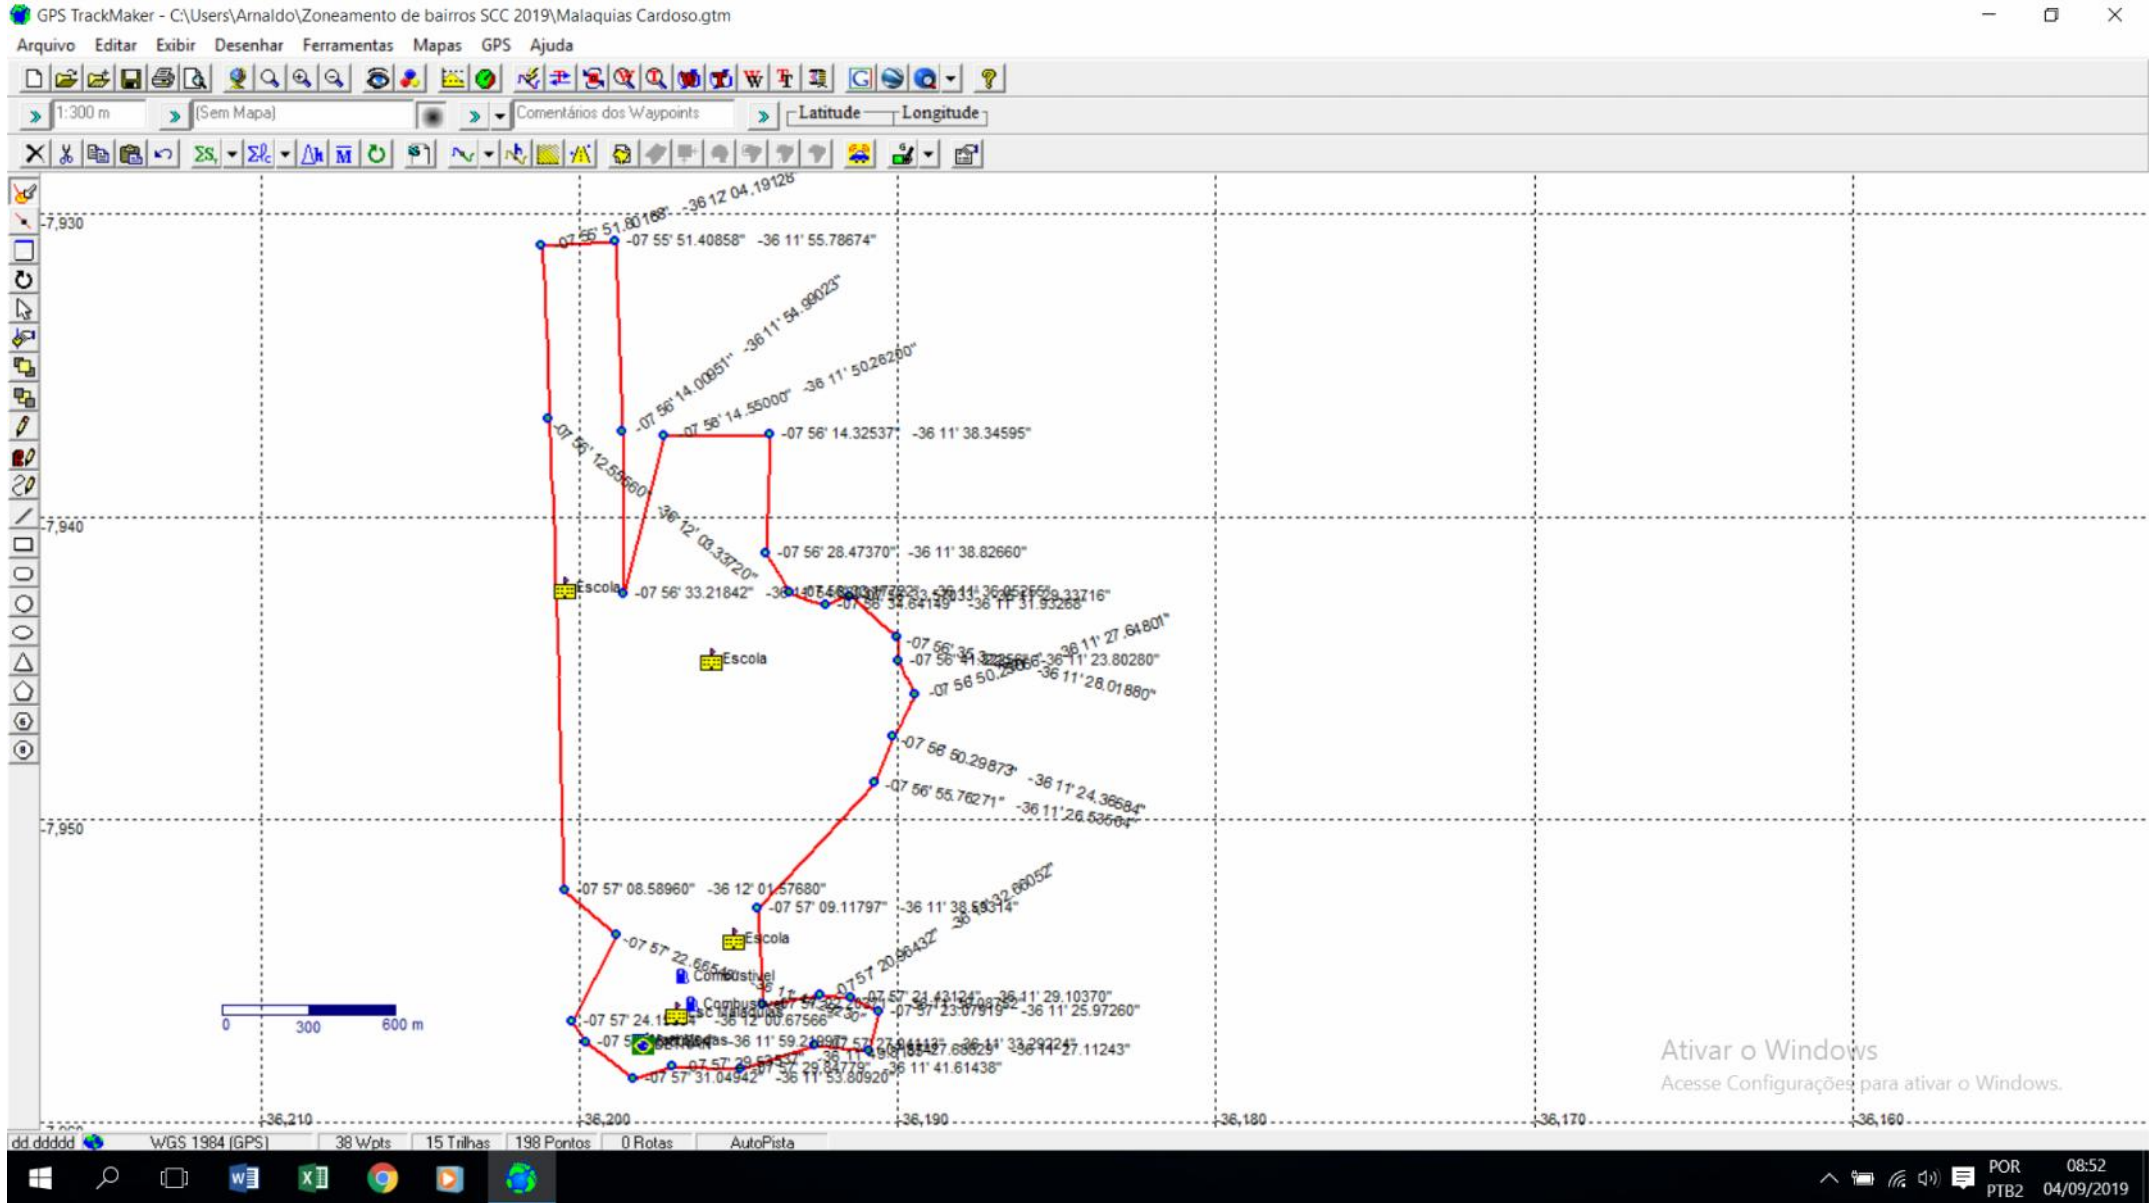

## ANEXO II

Lei Municipal nº 3.171/2020

Detalhamento Técnico, Área Total, Georreferenciamento, Limites e Confrontações

**ANEXO VIII**  
Lei Municipal nº 3.171/2020  
Detalhamento Técnico, Área Total, Georreferenciamento, Limites e Confrontações  
**BAIRRO MALHADA DO MEIO**

**ANEXO IX**  
Lei Municipal nº 3.171/2020  
Detalhamento Técnico, Área Total, Georreferenciamento, Limites e Confrontações  
**BAIRO DA MANHOSA**

**ANEXO X**  
Lei Municipal nº 3.171/2020  
Detalhamento Técnico, Área Total, Georreferenciamento, Limites e Confrontações  
**BAIRRO NOVA SANTA CRUZ**

Image © 2019 Maxar Technologies

**ANEXO XI**  
Lei Municipal nº 3.171/2020  
Detalhamento Técnico, Área Total, Georreferenciamento, Limites e Confrontações  
**BAIRRO NOVO**

**ANEXO XV**  
Lei Municipal nº 3.171/2020  
Detalhamento Técnico, Área Total, Georreferenciamento, Limites e Confrontações  
**BAIRRO SÃO CRISTOVÃO**

Image © 2019 Maxar Technologies

**ANEXO XVI**  
Lei Municipal nº 3.171/2020  
Detalhamento Técnico, Área Total, Georreferenciamento, Limites e Confrontações  
**BAIRRO GAUDÊNCIO GOMES FEITOSA**