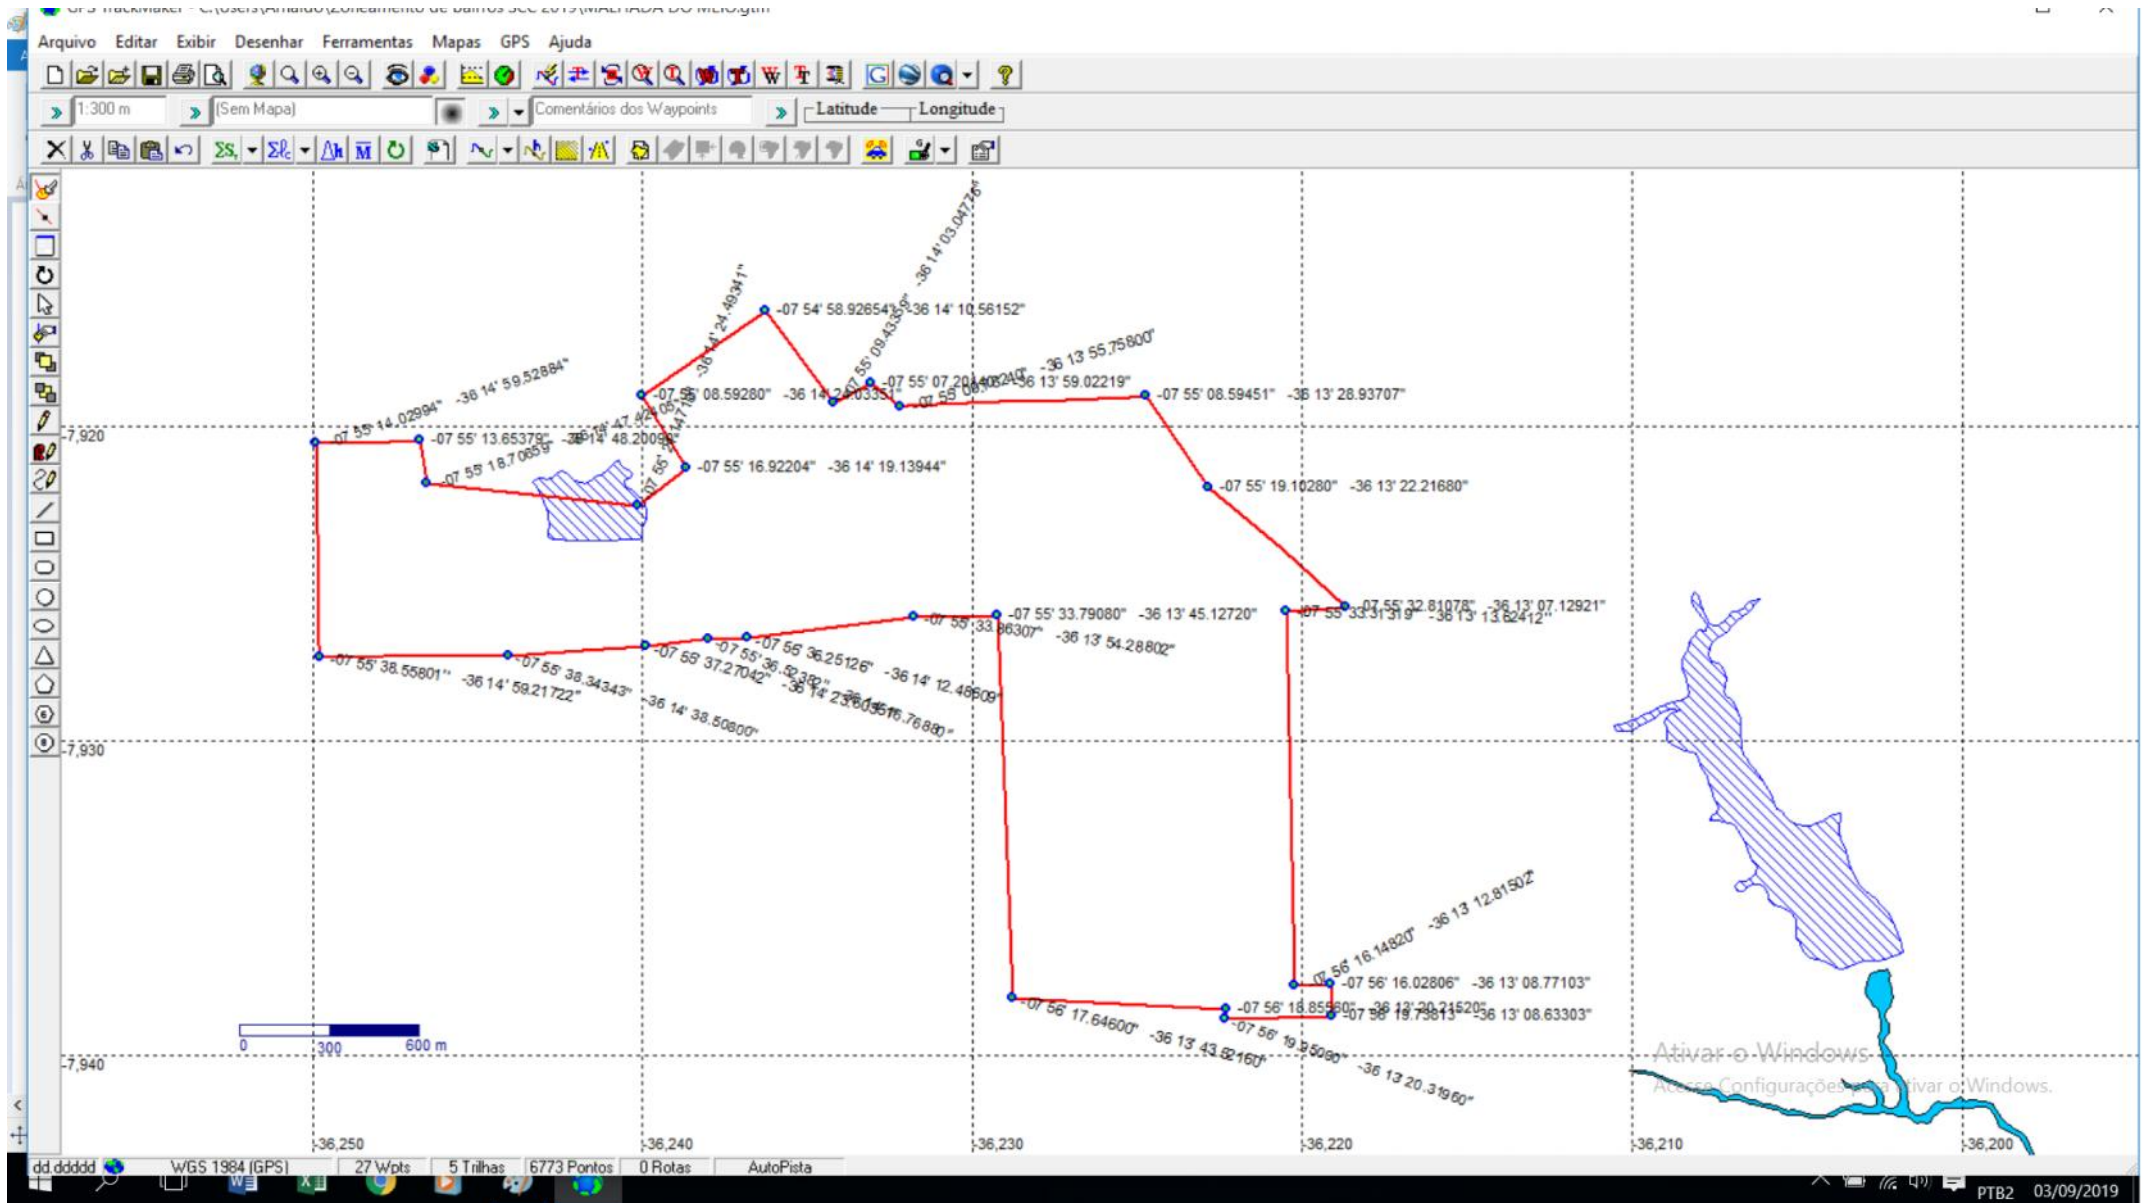

## ANEXO II

Lei Municipal nº 3.171/2020

Detalhamento Técnico, Área Total, Georreferenciamento, Limites e Confrontações

**ANEXO VIII**  
Lei Municipal nº 3.171/2020  
Detalhamento Técnico, Área Total, Georreferenciamento, Limites e Confrontações  
**BAIRRO MALHADA DO MEIO**

**ANEXO IX**  
Lei Municipal nº 3.171/2020  
Detalhamento Técnico, Área Total, Georreferenciamento, Limites e Confrontações  
**BAIRO DA MANHOSA**

**ANEXO X**  
Lei Municipal nº 3.171/2020  
Detalhamento Técnico, Área Total, Georreferenciamento, Limites e Confrontações  
**BAIRRO NOVA SANTA CRUZ**

Image © 2019 Maxar Technologies

**ANEXO XI**  
Lei Municipal nº 3.171/2020  
Detalhamento Técnico, Área Total, Georreferenciamento, Limites e Confrontações  
**BAIRRO NOVO**

**ANEXO XV**  
Lei Municipal nº 3.171/2020  
Detalhamento Técnico, Área Total, Georreferenciamento, Limites e Confrontações  
**BAIRRO SÃO CRISTOVÃO**

Image © 2019 Maxar Technologies

**ANEXO XVI**  
Lei Municipal nº 3.171/2020  
Detalhamento Técnico, Área Total, Georreferenciamento, Limites e Confrontações  
**BAIRRO GAUDÊNCIO GOMES FEITOSA**