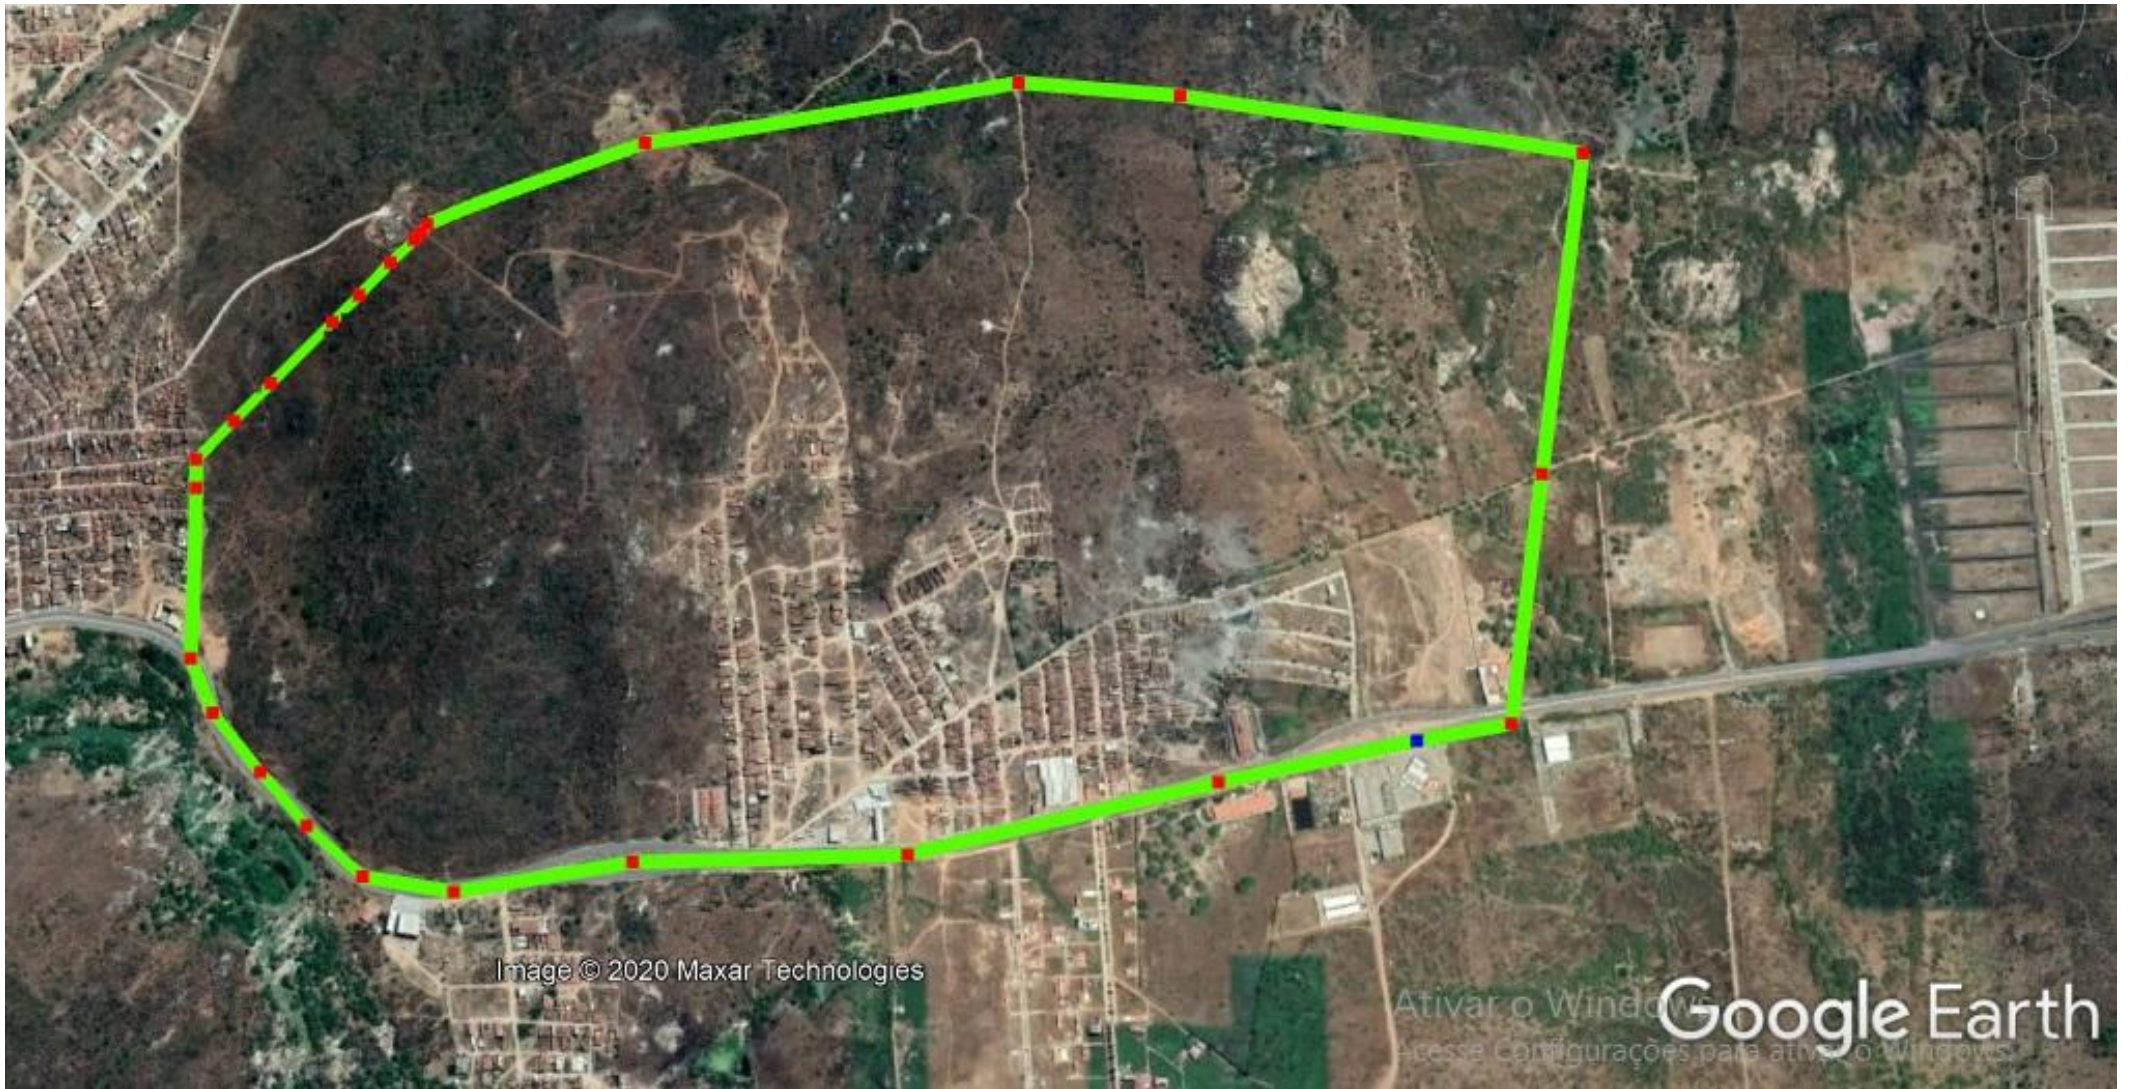

## ANEXO II

Lei Municipal nº 3.171/2020

Detalhamento Técnico, Área Total, Georreferenciamento, Limites e Confrontações

**ANEXO XII**  
Lei Municipal nº 3.171/2020  
Detalhamento Técnico, Área Total, Georreferenciamento, Limites e Confrontações  
**BAIRRO OSCARZÃO**

Image © 2020 Maxar Technologies

Ativar o Windows  
Acesse Configurações para ativar o Windows  
Google Earth

Image © 2019 Maxar Technologies

**ANEXO XIV**  
Lei Municipal nº 3.171/2020  
Detalhamento Técnico, Área Total, Georreferenciamento, Limites e Confrontações  
**BAIRRO SANTO AGOSTINHO**

Image © 2019 Maxar Technologies

**ANEXO XV**  
Lei Municipal nº 3.171/2020  
Detalhamento Técnico, Área Total, Georreferenciamento, Limites e Confrontações  
**BAIRRO SÃO CRISTOVÃO**

Image © 2019 Maxar Technologies

**ANEXO XVI**  
Lei Municipal nº 3.171/2020  
Detalhamento Técnico, Área Total, Georreferenciamento, Limites e Confrontações  
**BAIRRO GAUDÊNCIO GOMES FEITOSA**