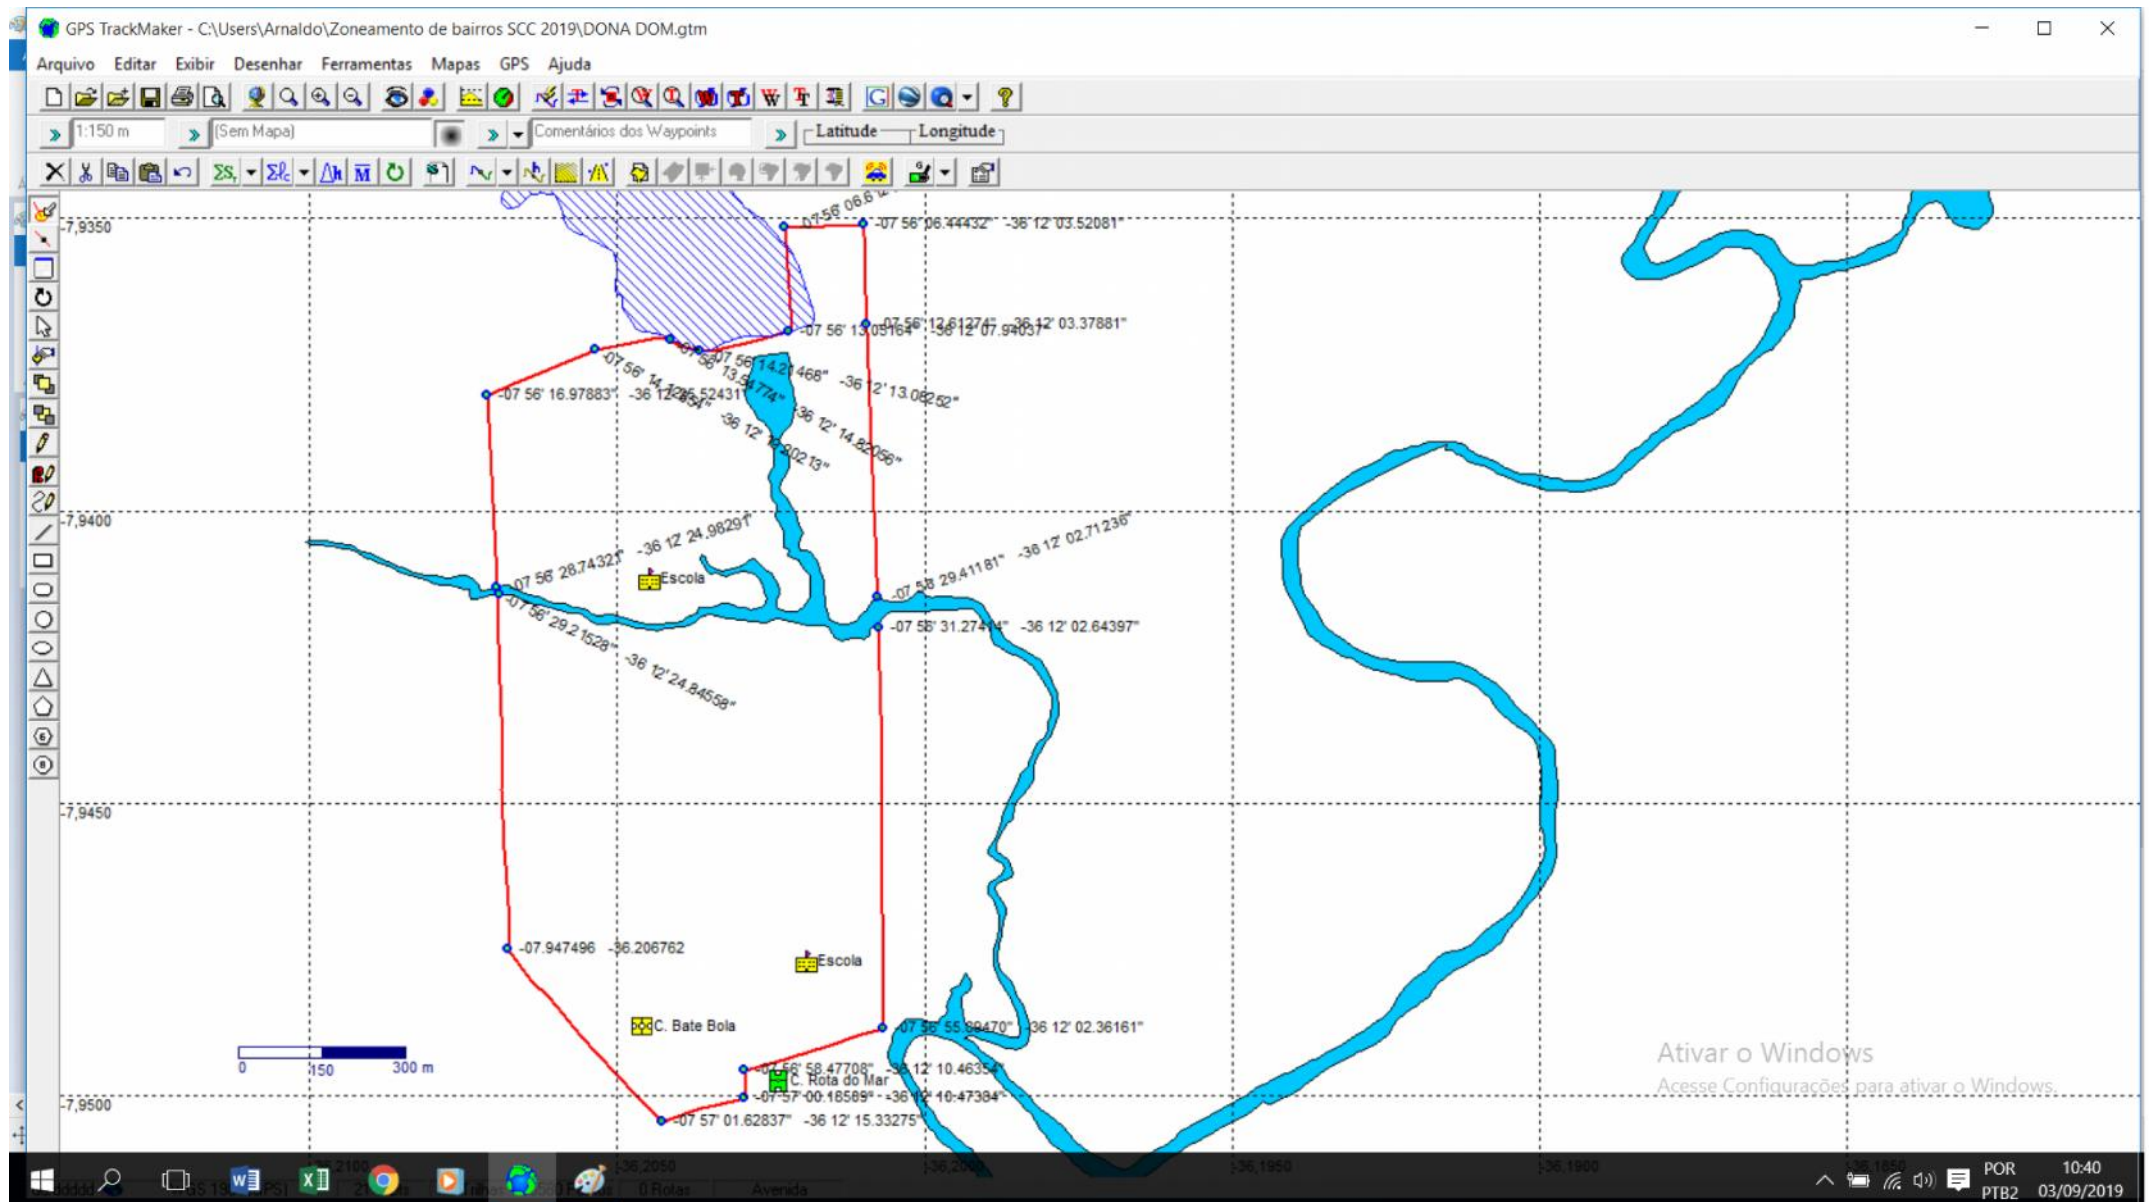

ANEXO VI
Lei Municipal nº 3.171/2020
Detalhamento Técnico, Área Total, Georreferenciamento, Limites e Confrontações
BAIRRO DONA DOM