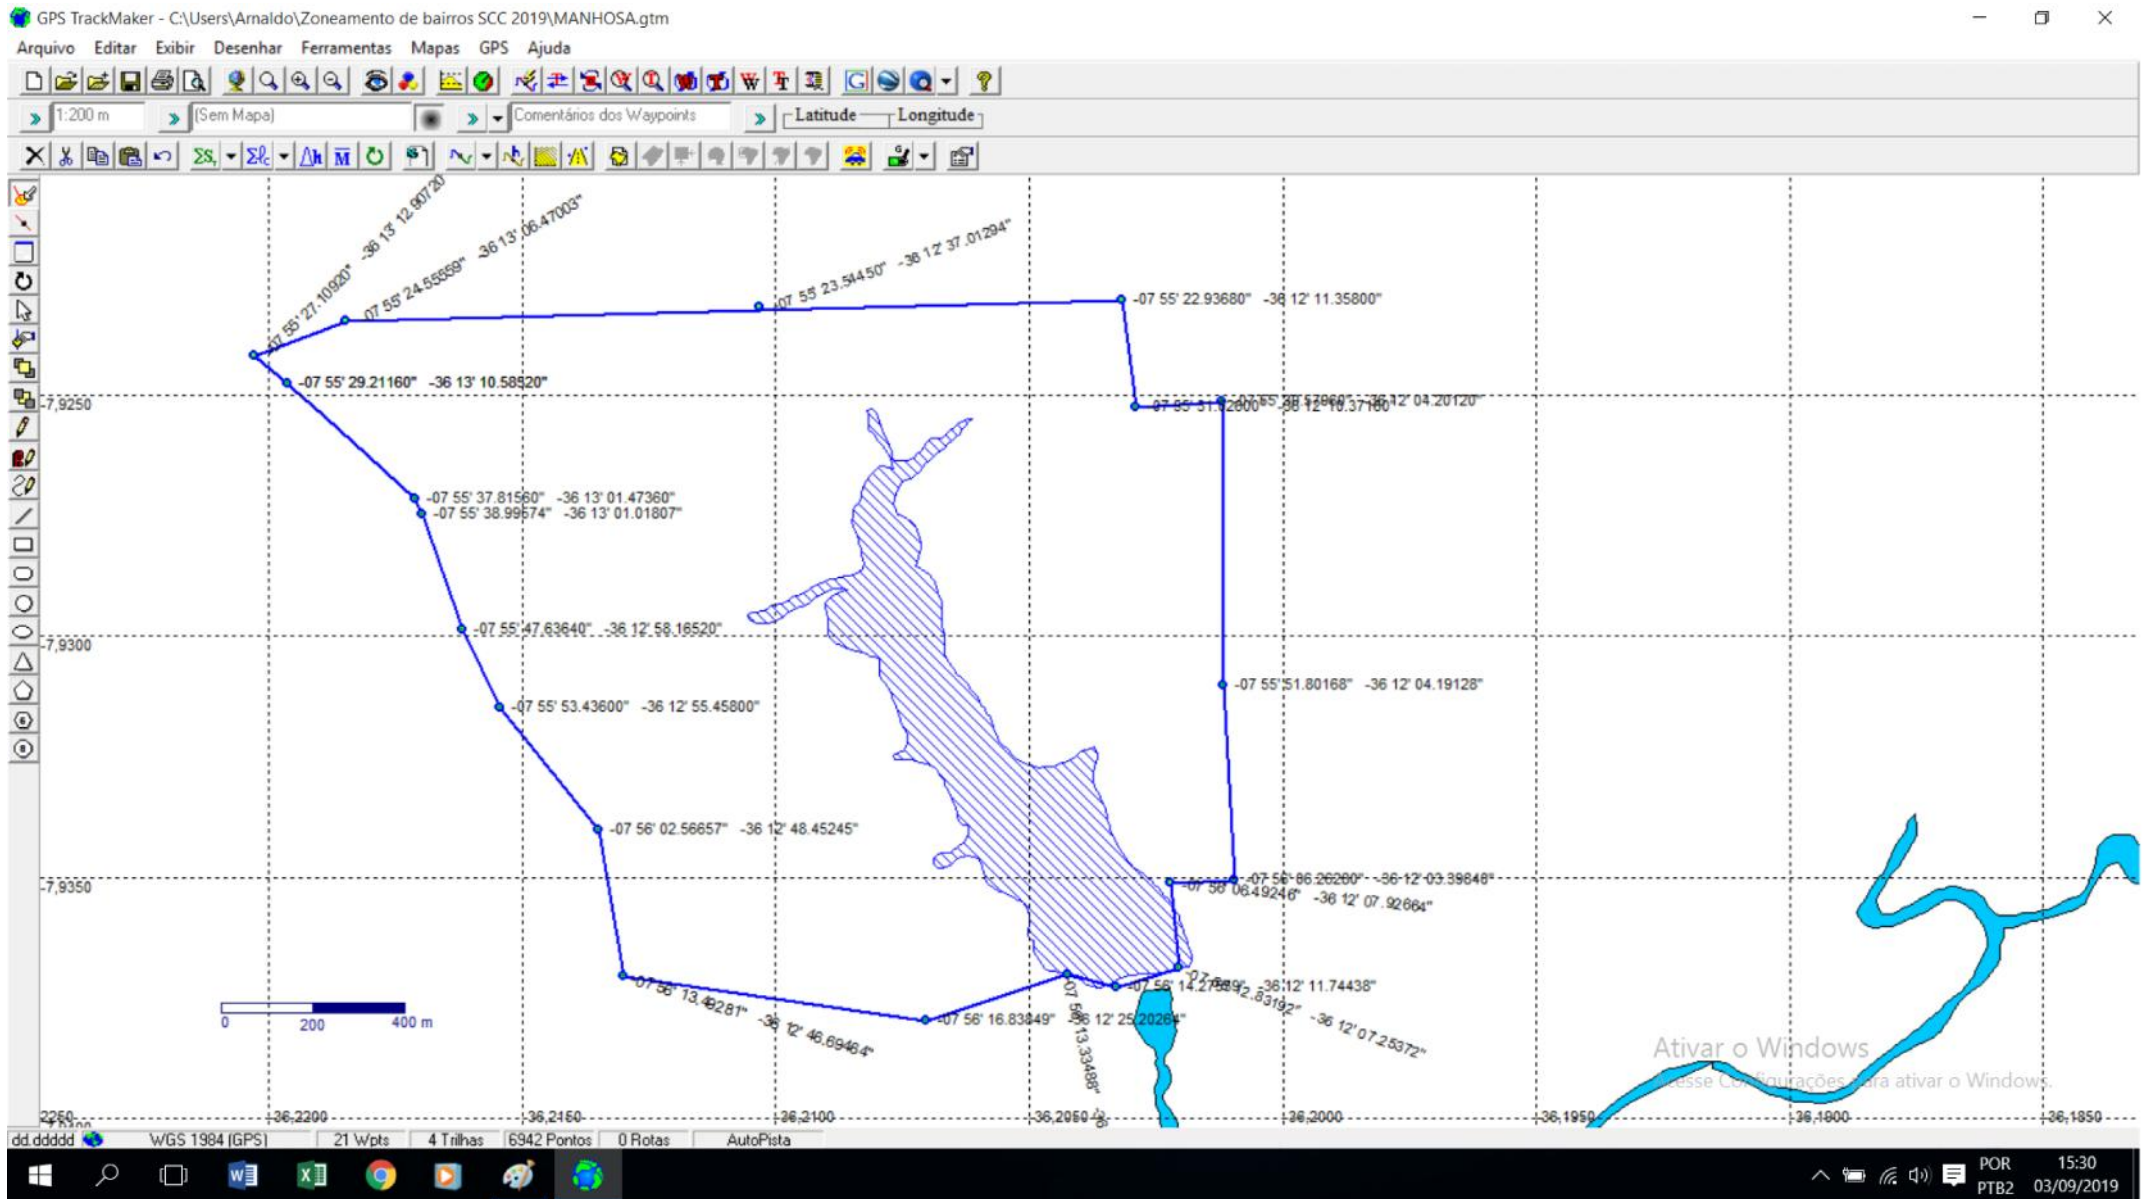

## ANEXO II

Lei Municipal nº 3.171/2020

Detalhamento Técnico, Área Total, Georreferenciamento, Limites e Confrontações

**ANEXO VIII**  
Lei Municipal nº 3.171/2020  
Detalhamento Técnico, Área Total, Georreferenciamento, Limites e Confrontações  
**BAIRRO MALHADA DO MEIO**

**ANEXO IX**  
Lei Municipal nº 3.171/2020  
Detalhamento Técnico, Área Total, Georreferenciamento, Limites e Confrontações  
**BAIRO DA MANHOSA**

**ANEXO X**  
Lei Municipal nº 3.171/2020  
Detalhamento Técnico, Área Total, Georreferenciamento, Limites e Confrontações  
**BAIRRO NOVA SANTA CRUZ**

Image © 2019 Maxar Technologies

**ANEXO XI**  
Lei Municipal nº 3.171/2020  
Detalhamento Técnico, Área Total, Georreferenciamento, Limites e Confrontações  
**BAIRRO NOVO**

**ANEXO XV**  
Lei Municipal nº 3.171/2020  
Detalhamento Técnico, Área Total, Georreferenciamento, Limites e Confrontações  
**BAIRRO SÃO CRISTOVÃO**

Image © 2019 Maxar Technologies

**ANEXO XVI**  
Lei Municipal nº 3.171/2020  
Detalhamento Técnico, Área Total, Georreferenciamento, Limites e Confrontações  
**BAIRRO GAUDÊNCIO GOMES FEITOSA**