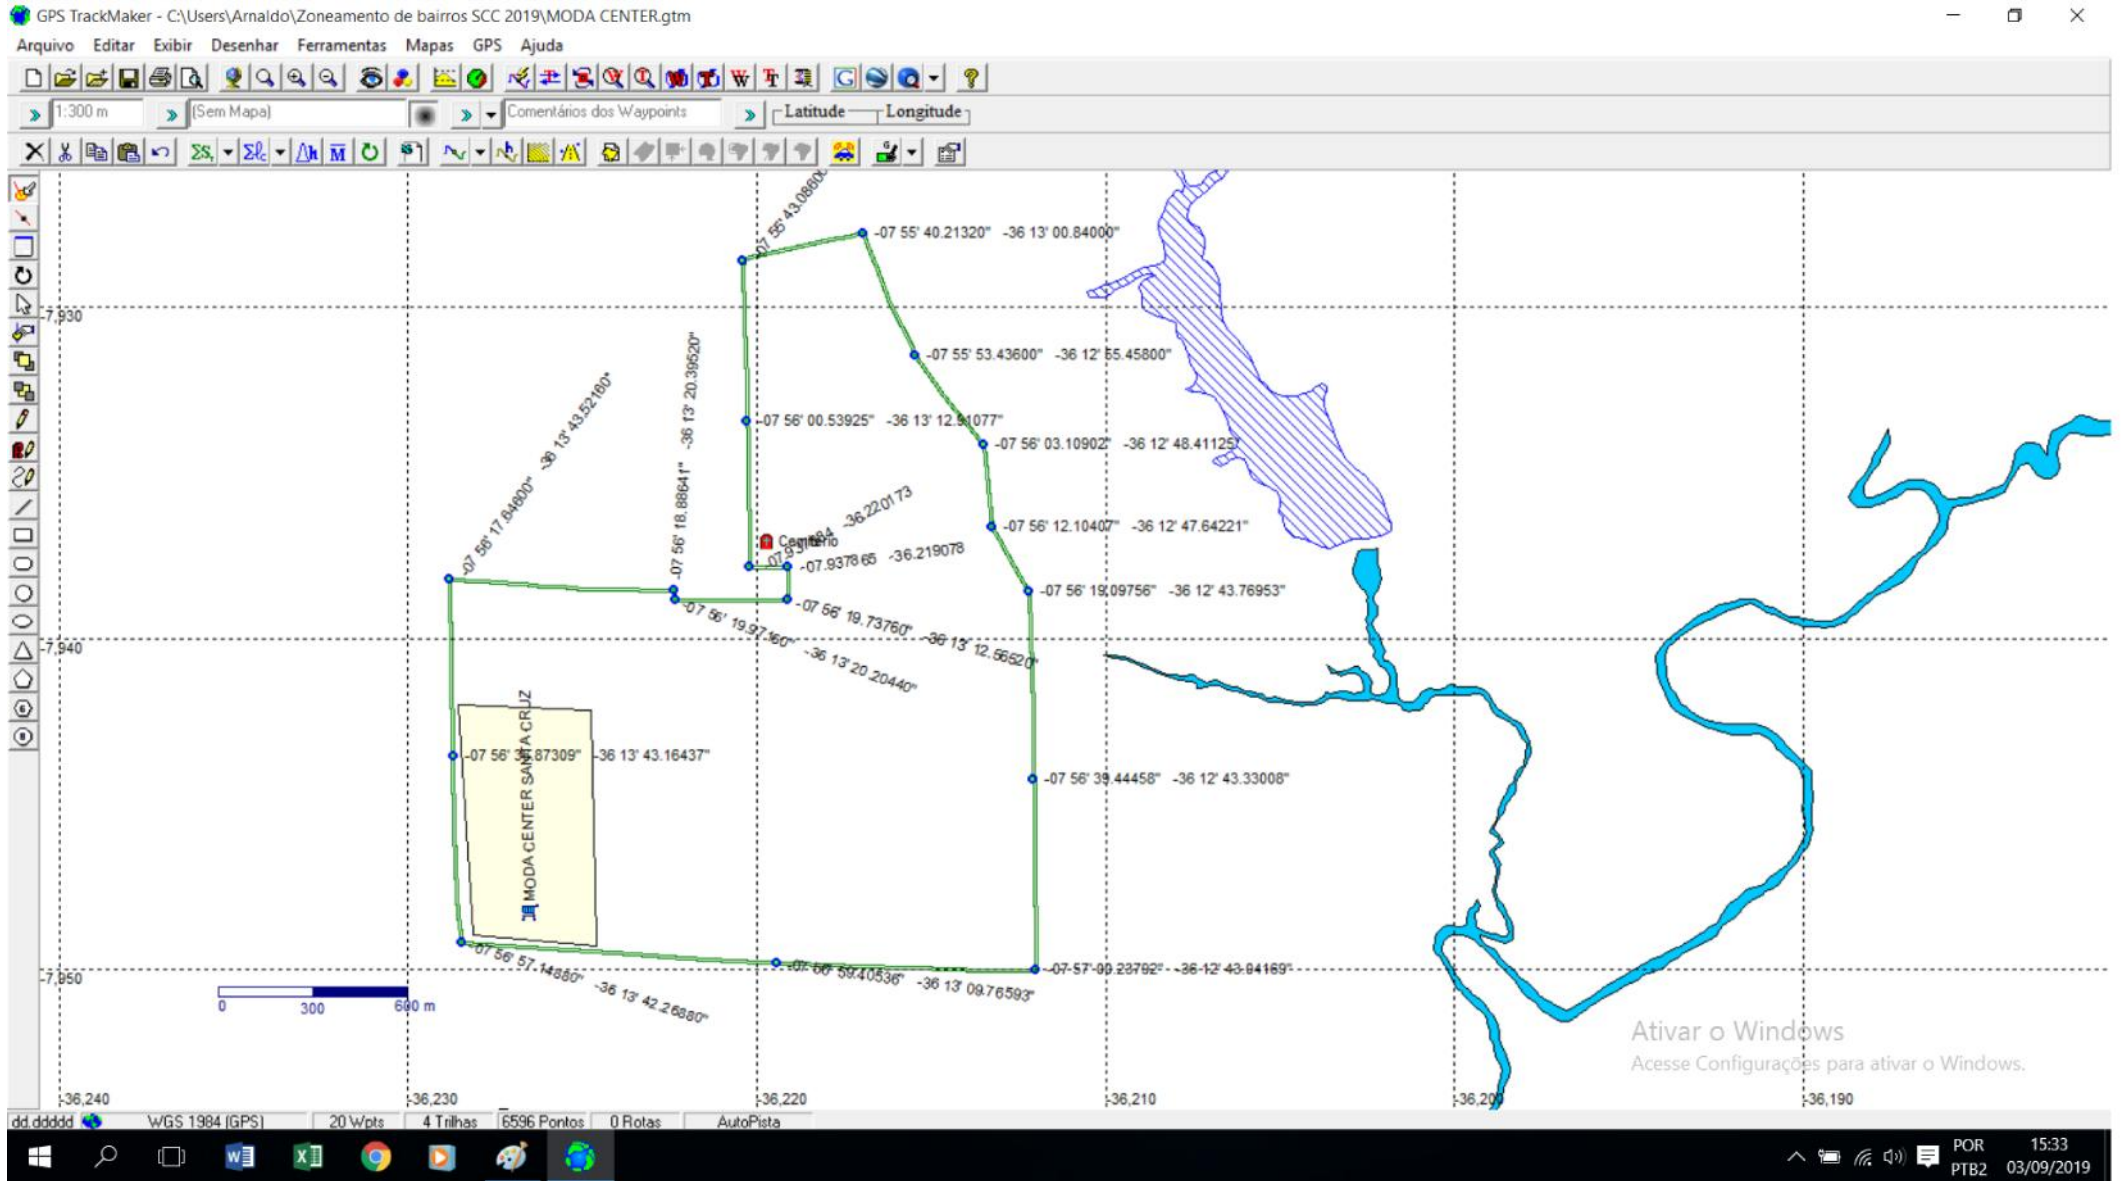

**ANEXO I**  
Lei Municipal nº 3.171/2020  
Detalhamento Técnico, Área Total, Georreferenciamento, Limites e Confrontações  
**BAIRRO BELA VISTA**

Image © 2019 Maxar Technologies

## ANEXO II

Lei Municipal nº 3.171/2020

Detalhamento Técnico, Área Total, Georreferenciamento, Limites e Confrontações

### BAIRRO CAPIBARIBE

**ANEXO IV**  
Lei Municipal nº 3.171/2020  
Detalhamento Técnico, Área Total, Georreferenciamento, Limites e Confrontações  
**BAIRRO CRUZ ALTA**

**ANEXO V**  
Lei Municipal nº 3.171/2020  
Detalhamento Técnico, Área Total, Georreferenciamento, Limites e Confrontações  
**BAIRRO DA MODA**

**ANEXO XV**  
Lei Municipal nº 3.171/2020  
Detalhamento Técnico, Área Total, Georreferenciamento, Limites e Confrontações  
**BAIRRO SÃO CRISTOVÃO**

Image © 2019 Maxar Technologies

**ANEXO XVI**  
Lei Municipal nº 3.171/2020  
Detalhamento Técnico, Área Total, Georreferenciamento, Limites e Confrontações  
**BAIRRO GAUDÊNCIO GOMES FEITOSA**