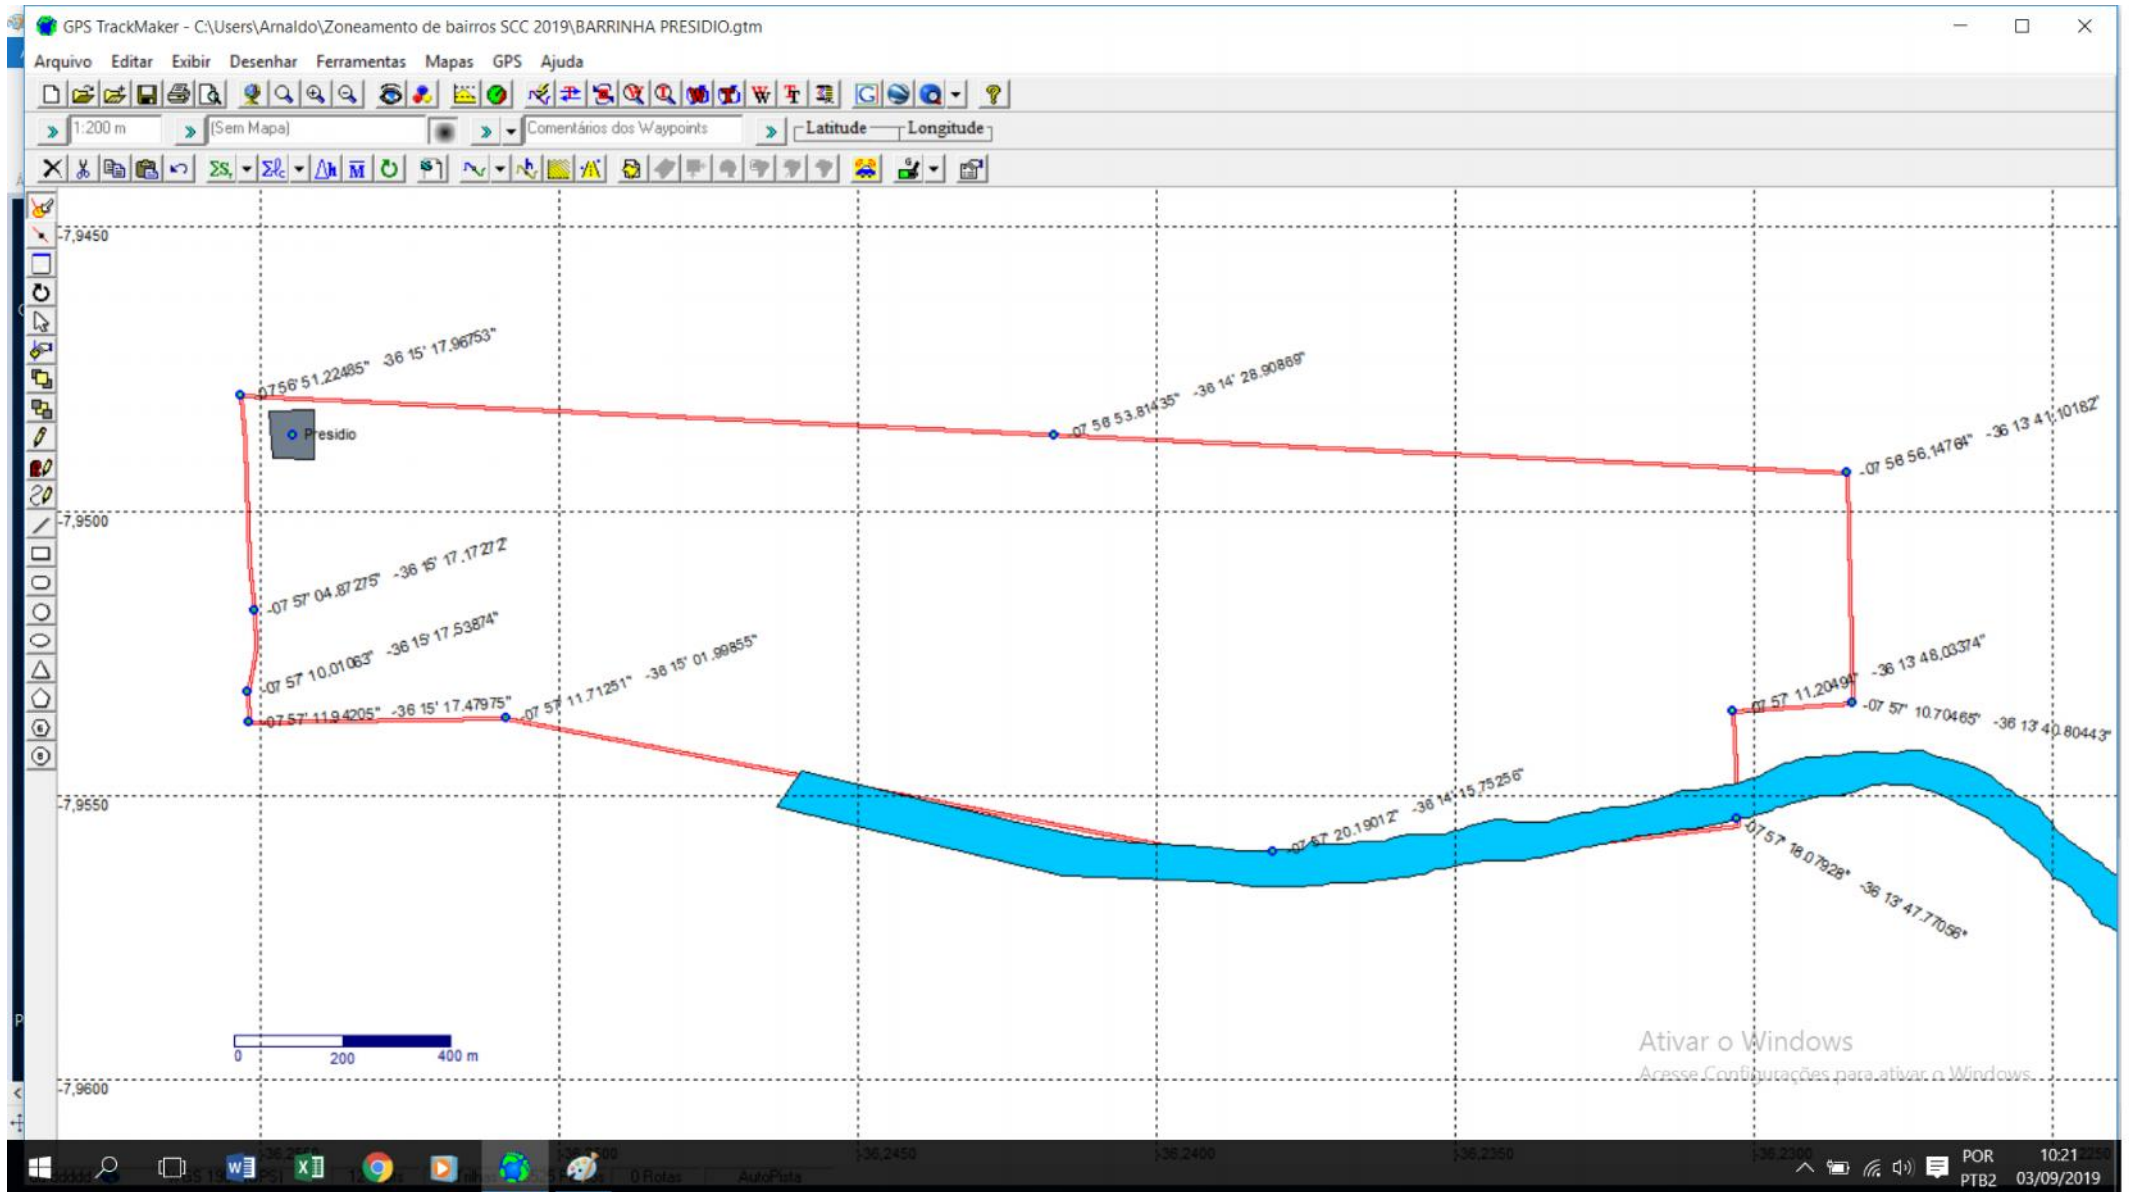

**ANEXO I**  
Lei Municipal nº 3.171/2020  
Detalhamento Técnico, Área Total, Georreferenciamento, Limites e Confrontações  
**BAIRRO BELA VISTA**

Image © 2019 Maxar Technologies

## ANEXO II

Lei Municipal nº 3.171/2020

Detalhamento Técnico, Área Total, Georreferenciamento, Limites e Confrontações

### BAIRRO CAPIBARIBE

**ANEXO IV**  
Lei Municipal nº 3.171/2020  
Detalhamento Técnico, Área Total, Georreferenciamento, Limites e Confrontações  
**BAIRRO CRUZ ALTA**

**ANEXO V**  
Lei Municipal nº 3.171/2020  
Detalhamento Técnico, Área Total, Georreferenciamento, Limites e Confrontações  
**BAIRRO DA MODA**

**ANEXO X**  
Lei Municipal nº 3.171/2020  
Detalhamento Técnico, Área Total, Georreferenciamento, Limites e Confrontações  
**BAIRRO NOVA SANTA CRUZ**

Image © 2019 Maxar Technologies

**ANEXO XI**  
Lei Municipal nº 3.171/2020  
Detalhamento Técnico, Área Total, Georreferenciamento, Limites e Confrontações  
**BAIRRO NOVO**