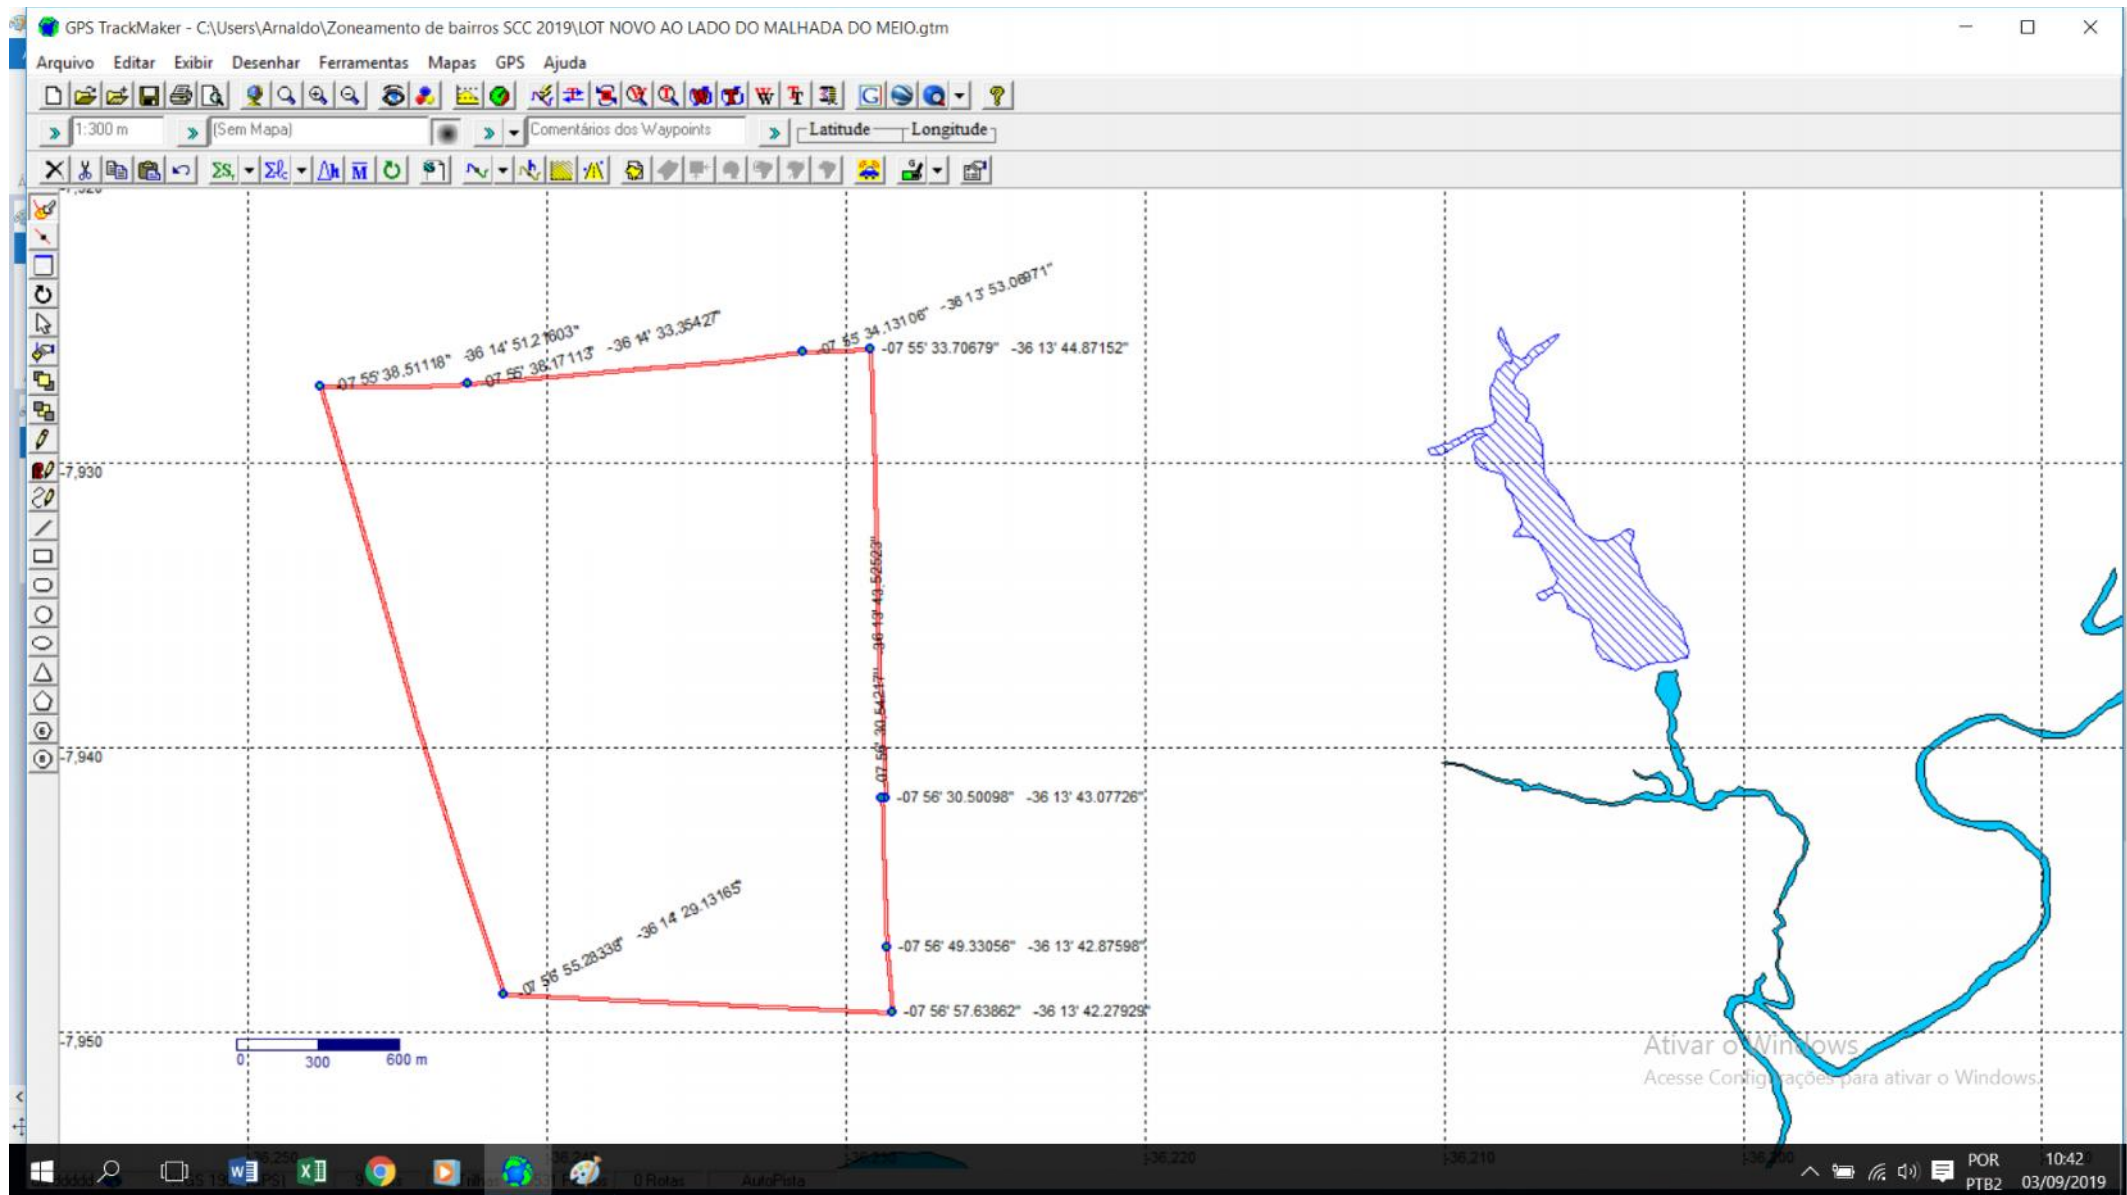

## ANEXO II

Lei Municipal nº 3.171/2020

Detalhamento Técnico, Área Total, Georreferenciamento, Limites e Confrontações

### BAIRRO CAPIBARIBE

**ANEXO IV**  
Lei Municipal nº 3.171/2020  
Detalhamento Técnico, Área Total, Georreferenciamento, Limites e Confrontações  
**BAIRRO CRUZ ALTA**

**ANEXO V**  
Lei Municipal nº 3.171/2020  
Detalhamento Técnico, Área Total, Georreferenciamento, Limites e Confrontações  
**BAIRRO DA MODA**

**ANEXO VIII**  
Lei Municipal nº 3.171/2020  
Detalhamento Técnico, Área Total, Georreferenciamento, Limites e Confrontações  
**BAIRRO MALHADA DO MEIO**

**ANEXO IX**  
Lei Municipal nº 3.171/2020  
Detalhamento Técnico, Área Total, Georreferenciamento, Limites e Confrontações  
**BAIRO DA MANHOSA**

**ANEXO X**  
Lei Municipal nº 3.171/2020  
Detalhamento Técnico, Área Total, Georreferenciamento, Limites e Confrontações  
**BAIRRO NOVA SANTA CRUZ**

Image © 2019 Maxar Technologies

**ANEXO XI**  
Lei Municipal nº 3.171/2020  
Detalhamento Técnico, Área Total, Georreferenciamento, Limites e Confrontações  
**BAIRRO NOVO**