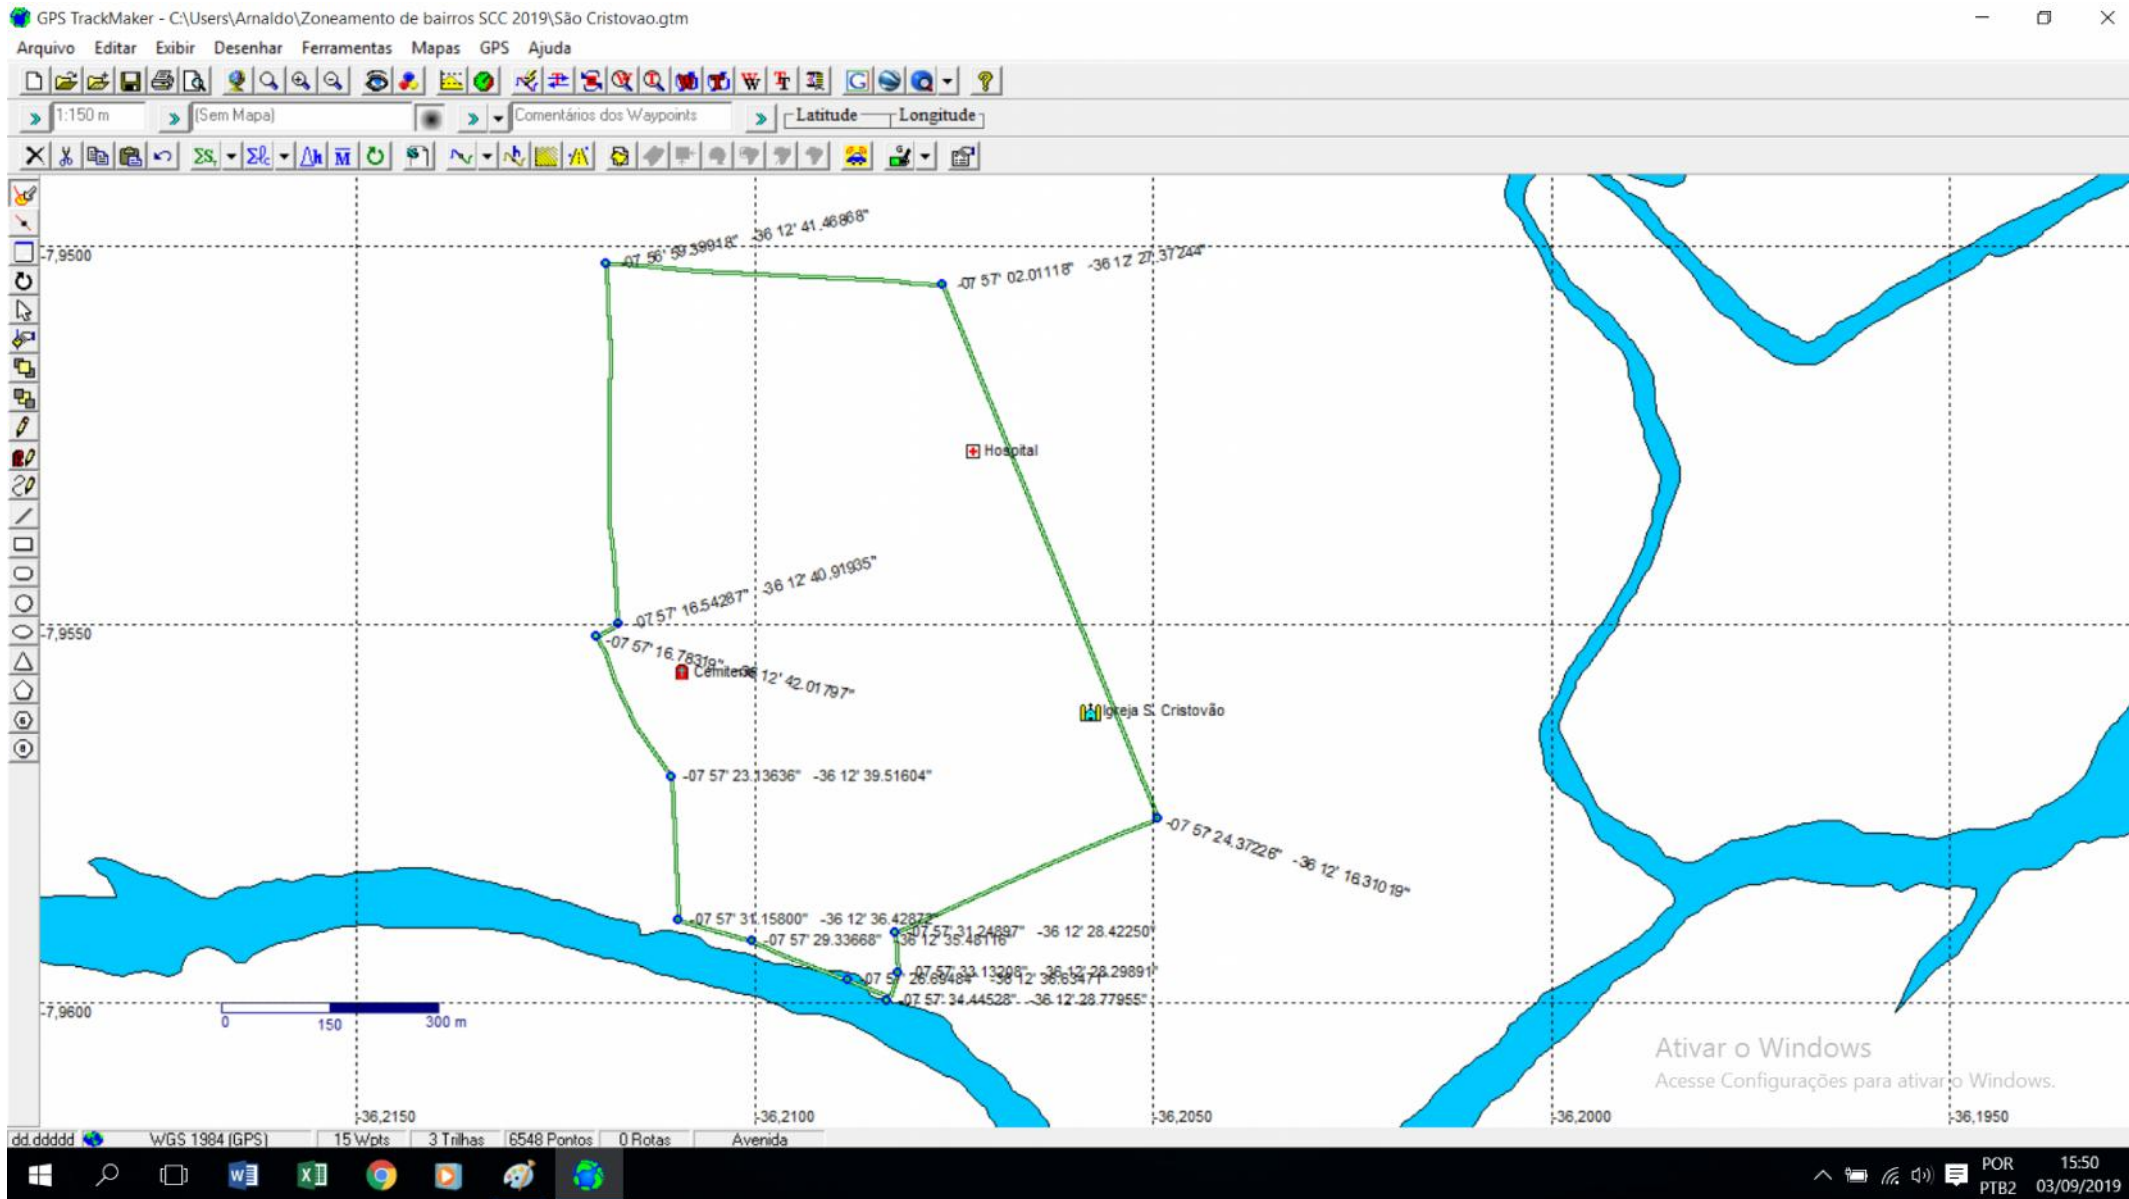

## ANEXO II

Lei Municipal nº 3.171/2020

Detalhamento Técnico, Área Total, Georreferenciamento, Limites e Confrontações

**ANEXO VIII**  
Lei Municipal nº 3.171/2020  
Detalhamento Técnico, Área Total, Georreferenciamento, Limites e Confrontações  
**BAIRRO MALHADA DO MEIO**

**ANEXO IX**  
Lei Municipal nº 3.171/2020  
Detalhamento Técnico, Área Total, Georreferenciamento, Limites e Confrontações  
**BAIRO DA MANHOSA**

**ANEXO XV**  
Lei Municipal nº 3.171/2020  
Detalhamento Técnico, Área Total, Georreferenciamento, Limites e Confrontações  
**BAIRRO SÃO CRISTOVÃO**

Image © 2019 Maxar Technologies

**ANEXO XVI**  
Lei Municipal nº 3.171/2020  
Detalhamento Técnico, Área Total, Georreferenciamento, Limites e Confrontações  
**BAIRRO GAUDÊNCIO GOMES FEITOSA**

Image © 2020 Maxar Technologies

Google Earth