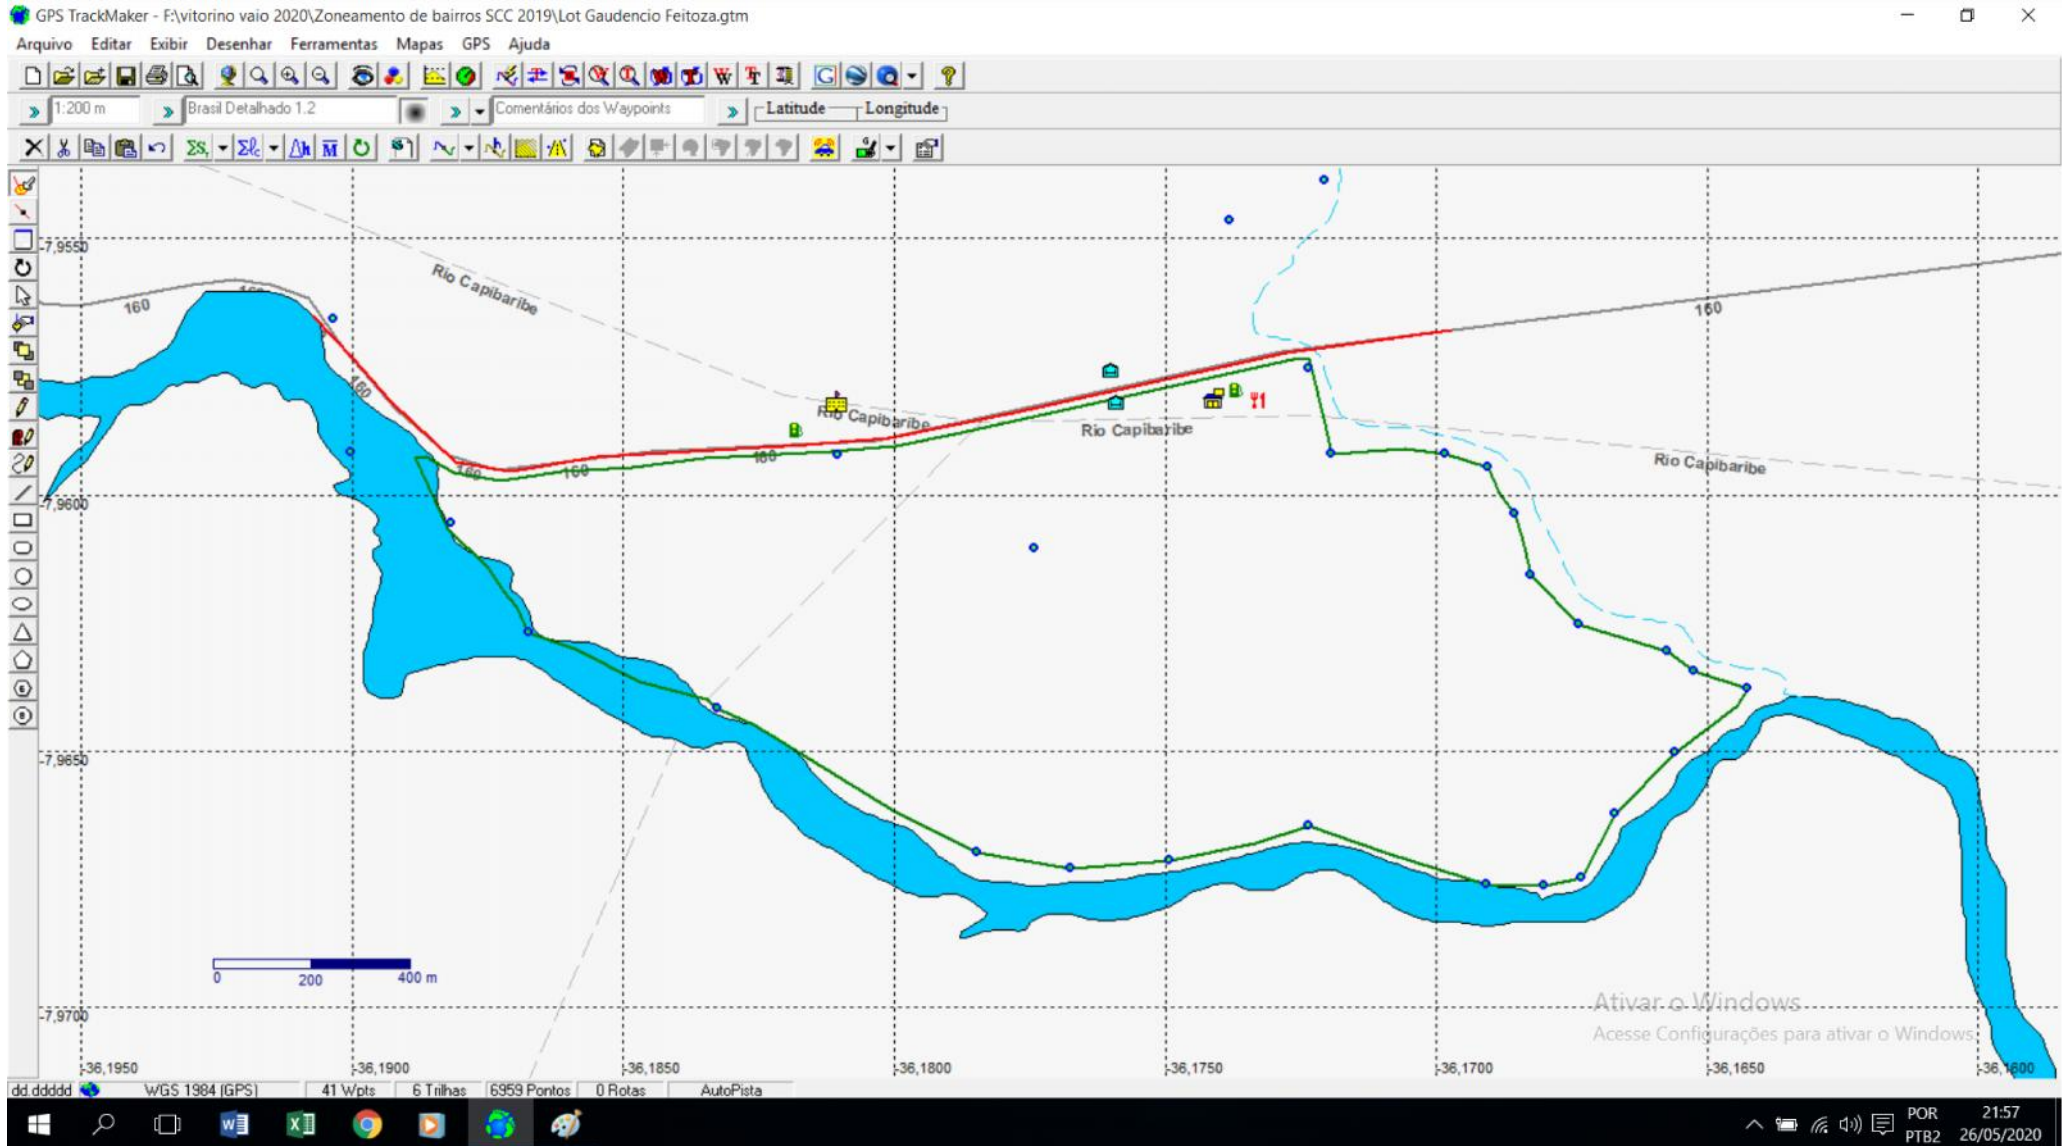

## ANEXO II

Lei Municipal nº 3.171/2020

Detalhamento Técnico, Área Total, Georreferenciamento, Limites e Confrontações

**ANEXO VIII**  
Lei Municipal nº 3.171/2020  
Detalhamento Técnico, Área Total, Georreferenciamento, Limites e Confrontações  
**BAIRRO MALHADA DO MEIO**

**ANEXO IX**  
Lei Municipal nº 3.171/2020  
Detalhamento Técnico, Área Total, Georreferenciamento, Limites e Confrontações  
**BAIRO DA MANHOSA**

**ANEXO XV**  
Lei Municipal nº 3.171/2020  
Detalhamento Técnico, Área Total, Georreferenciamento, Limites e Confrontações  
**BAIRRO SÃO CRISTOVÃO**

Image © 2019 Maxar Technologies

**ANEXO XVI**  
Lei Municipal nº 3.171/2020  
Detalhamento Técnico, Área Total, Georreferenciamento, Limites e Confrontações  
**BAIRRO GAUDÊNCIO GOMES FEITOSA**

Image © 2020 Maxar Technologies

Google Earth