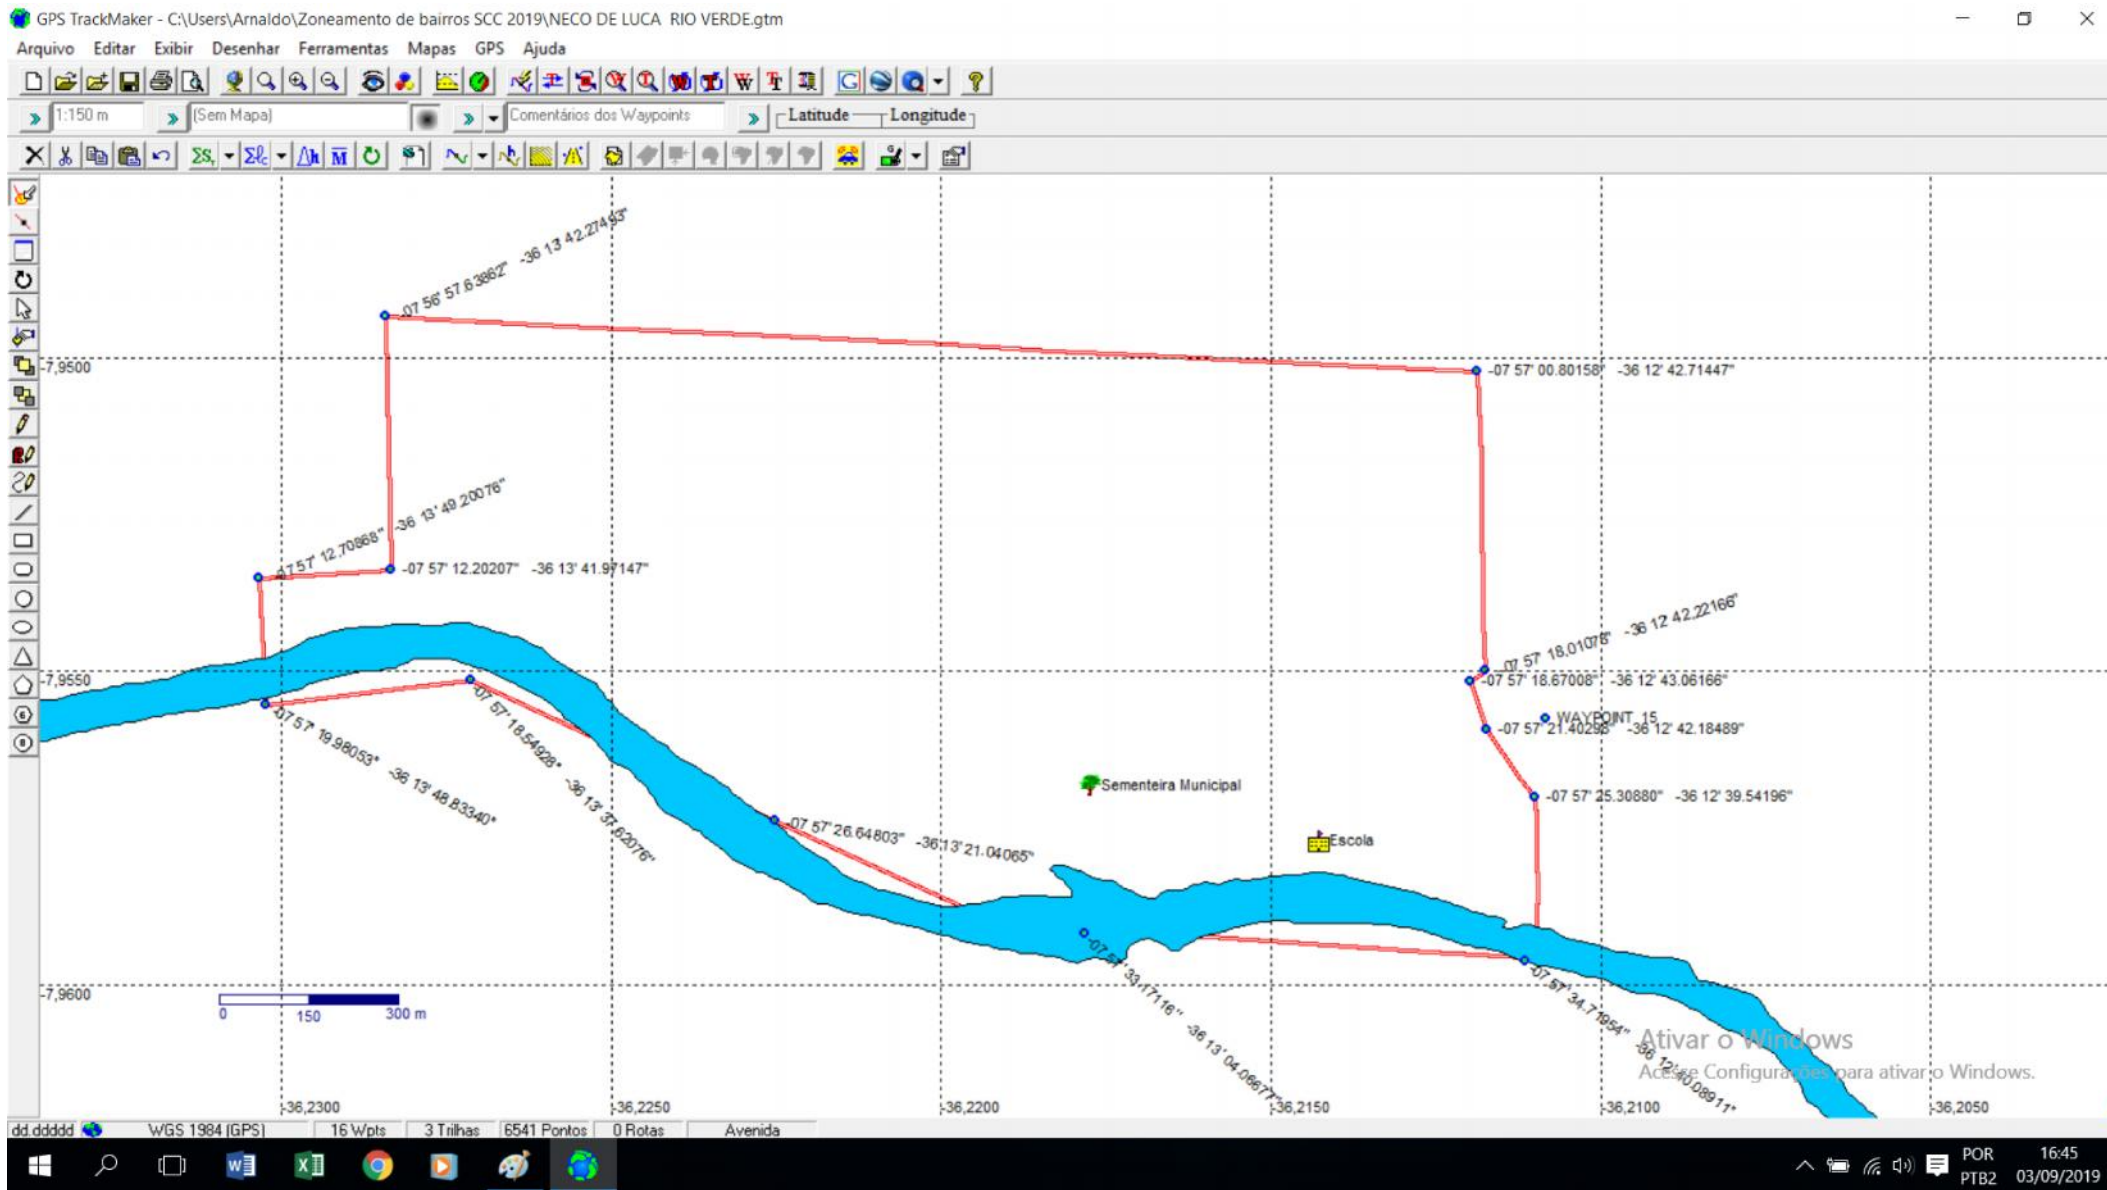

## ANEXO II

Lei Municipal nº 3.171/2020

Detalhamento Técnico, Área Total, Georreferenciamento, Limites e Confrontações

### BAIRRO CAPIBARIBE

**ANEXO IV**  
Lei Municipal nº 3.171/2020  
Detalhamento Técnico, Área Total, Georreferenciamento, Limites e Confrontações  
**BAIRRO CRUZ ALTA**

**ANEXO V**  
Lei Municipal nº 3.171/2020  
Detalhamento Técnico, Área Total, Georreferenciamento, Limites e Confrontações  
**BAIRRO DA MODA**

**ANEXO VIII**  
Lei Municipal nº 3.171/2020  
Detalhamento Técnico, Área Total, Georreferenciamento, Limites e Confrontações  
**BAIRRO MALHADA DO MEIO**

**ANEXO IX**  
Lei Municipal nº 3.171/2020  
Detalhamento Técnico, Área Total, Georreferenciamento, Limites e Confrontações  
**BAIRO DA MANHOSA**

**ANEXO X**  
Lei Municipal nº 3.171/2020  
Detalhamento Técnico, Área Total, Georreferenciamento, Limites e Confrontações  
**BAIRRO NOVA SANTA CRUZ**

Image © 2019 Maxar Technologies

**ANEXO XI**  
Lei Municipal nº 3.171/2020  
Detalhamento Técnico, Área Total, Georreferenciamento, Limites e Confrontações  
**BAIRRO NOVO**