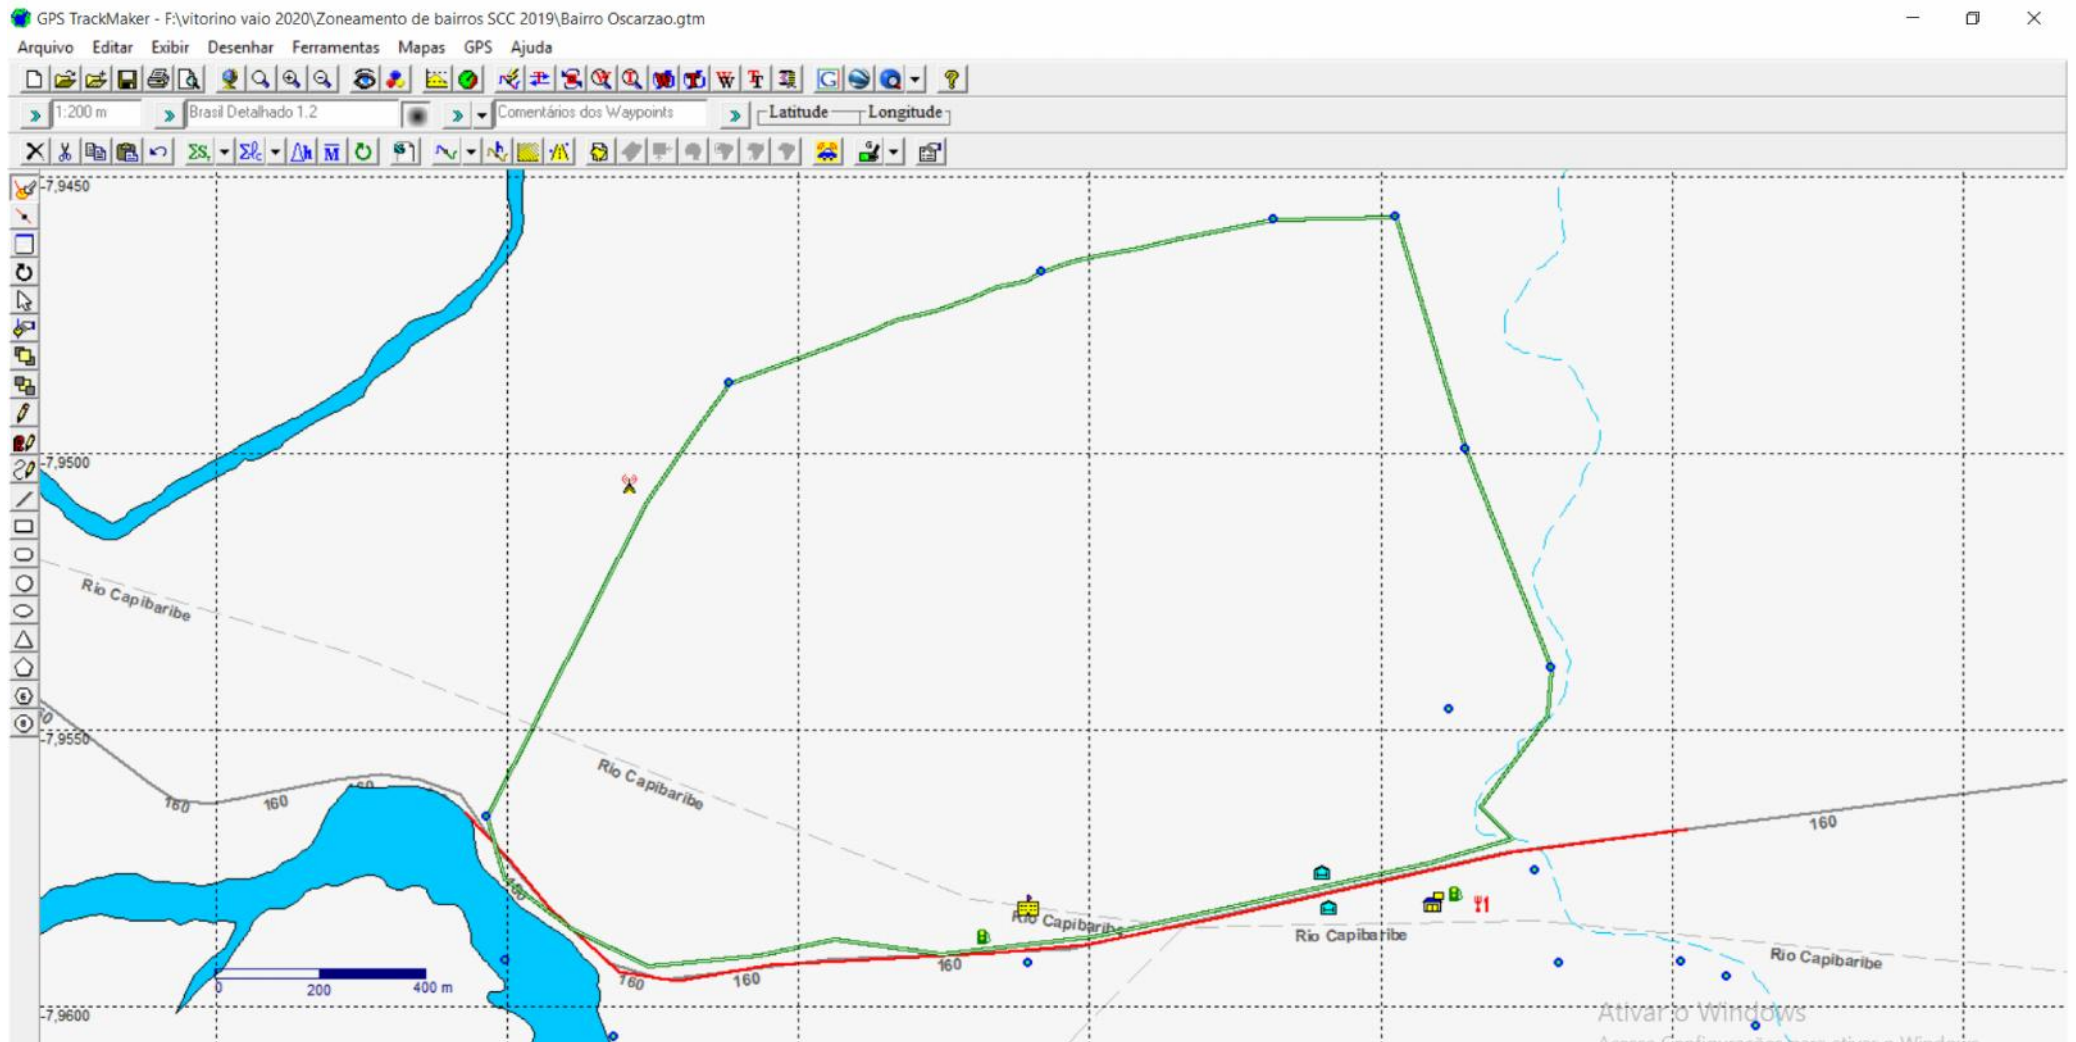

**ANEXO VIII**  
Lei Municipal nº 3.171/2020  
Detalhamento Técnico, Área Total, Georreferenciamento, Limites e Confrontações  
**BAIRRO MALHADA DO MEIO**

**ANEXO IX**  
Lei Municipal nº 3.171/2020  
Detalhamento Técnico, Área Total, Georreferenciamento, Limites e Confrontações  
**BAIRO DA MANHOSA**

**ANEXO X**  
Lei Municipal nº 3.171/2020  
Detalhamento Técnico, Área Total, Georreferenciamento, Limites e Confrontações  
**BAIRRO NOVA SANTA CRUZ**

Image © 2019 Maxar Technologies

**ANEXO XI**  
Lei Municipal nº 3.171/2020  
Detalhamento Técnico, Área Total, Georreferenciamento, Limites e Confrontações  
**BAIRRO NOVO**

**ANEXO XII**  
Lei Municipal nº 3.171/2020  
Detalhamento Técnico, Área Total, Georreferenciamento, Limites e Confrontações  
**BAIRRO OSCARZÃO**

Image © 2020 Maxar Technologies

Ativar o Windows  
Acesse Configurações para ativar o Windows  
Google Earth

**ANEXO XV**  
Lei Municipal nº 3.171/2020  
Detalhamento Técnico, Área Total, Georreferenciamento, Limites e Confrontações  
**BAIRRO SÃO CRISTOVÃO**

Image © 2019 Maxar Technologies

**ANEXO XVI**  
Lei Municipal nº 3.171/2020  
Detalhamento Técnico, Área Total, Georreferenciamento, Limites e Confrontações  
**BAIRRO GAUDÊNCIO GOMES FEITOSA**