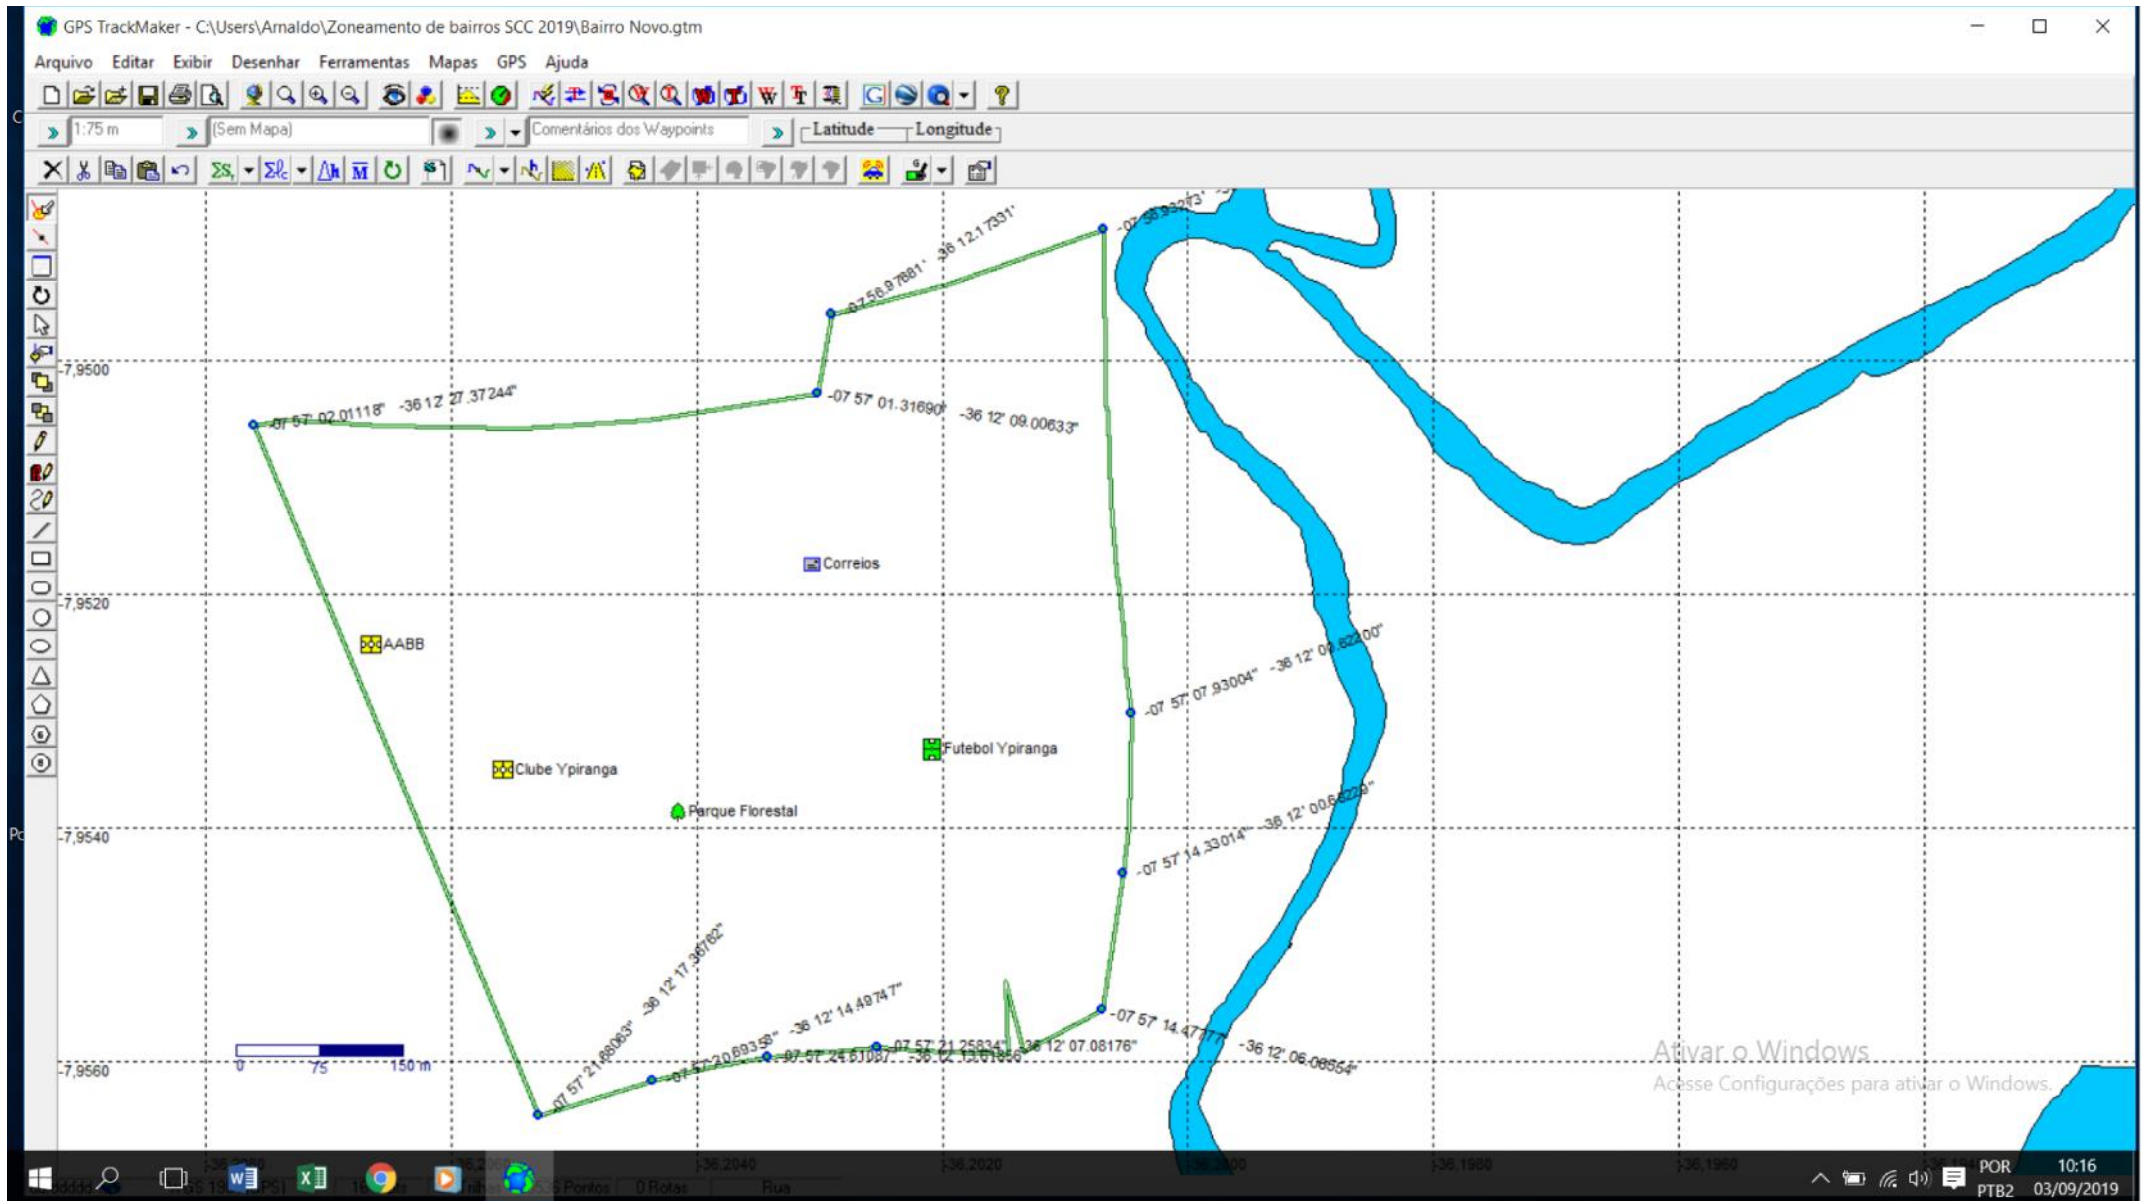

## ANEXO II

Lei Municipal nº 3.171/2020

Detalhamento Técnico, Área Total, Georreferenciamento, Limites e Confrontações

**ANEXO VIII**  
Lei Municipal nº 3.171/2020  
Detalhamento Técnico, Área Total, Georreferenciamento, Limites e Confrontações  
**BAIRRO MALHADA DO MEIO**

**ANEXO IX**  
Lei Municipal nº 3.171/2020  
Detalhamento Técnico, Área Total, Georreferenciamento, Limites e Confrontações  
**BAIRO DA MANHOSA**

**ANEXO X**  
Lei Municipal nº 3.171/2020  
Detalhamento Técnico, Área Total, Georreferenciamento, Limites e Confrontações  
**BAIRRO NOVA SANTA CRUZ**

Image © 2019 Maxar Technologies

**ANEXO XI**  
Lei Municipal nº 3.171/2020  
Detalhamento Técnico, Área Total, Georreferenciamento, Limites e Confrontações  
**BAIRRO NOVO**

**ANEXO XII**  
Lei Municipal nº 3.171/2020  
Detalhamento Técnico, Área Total, Georreferenciamento, Limites e Confrontações  
**BAIRRO OSCARZÃO**

Image © 2020 Maxar Technologies

Ativar o Windows  
Acesse Configurações para ativar o Windows  
Google Earth