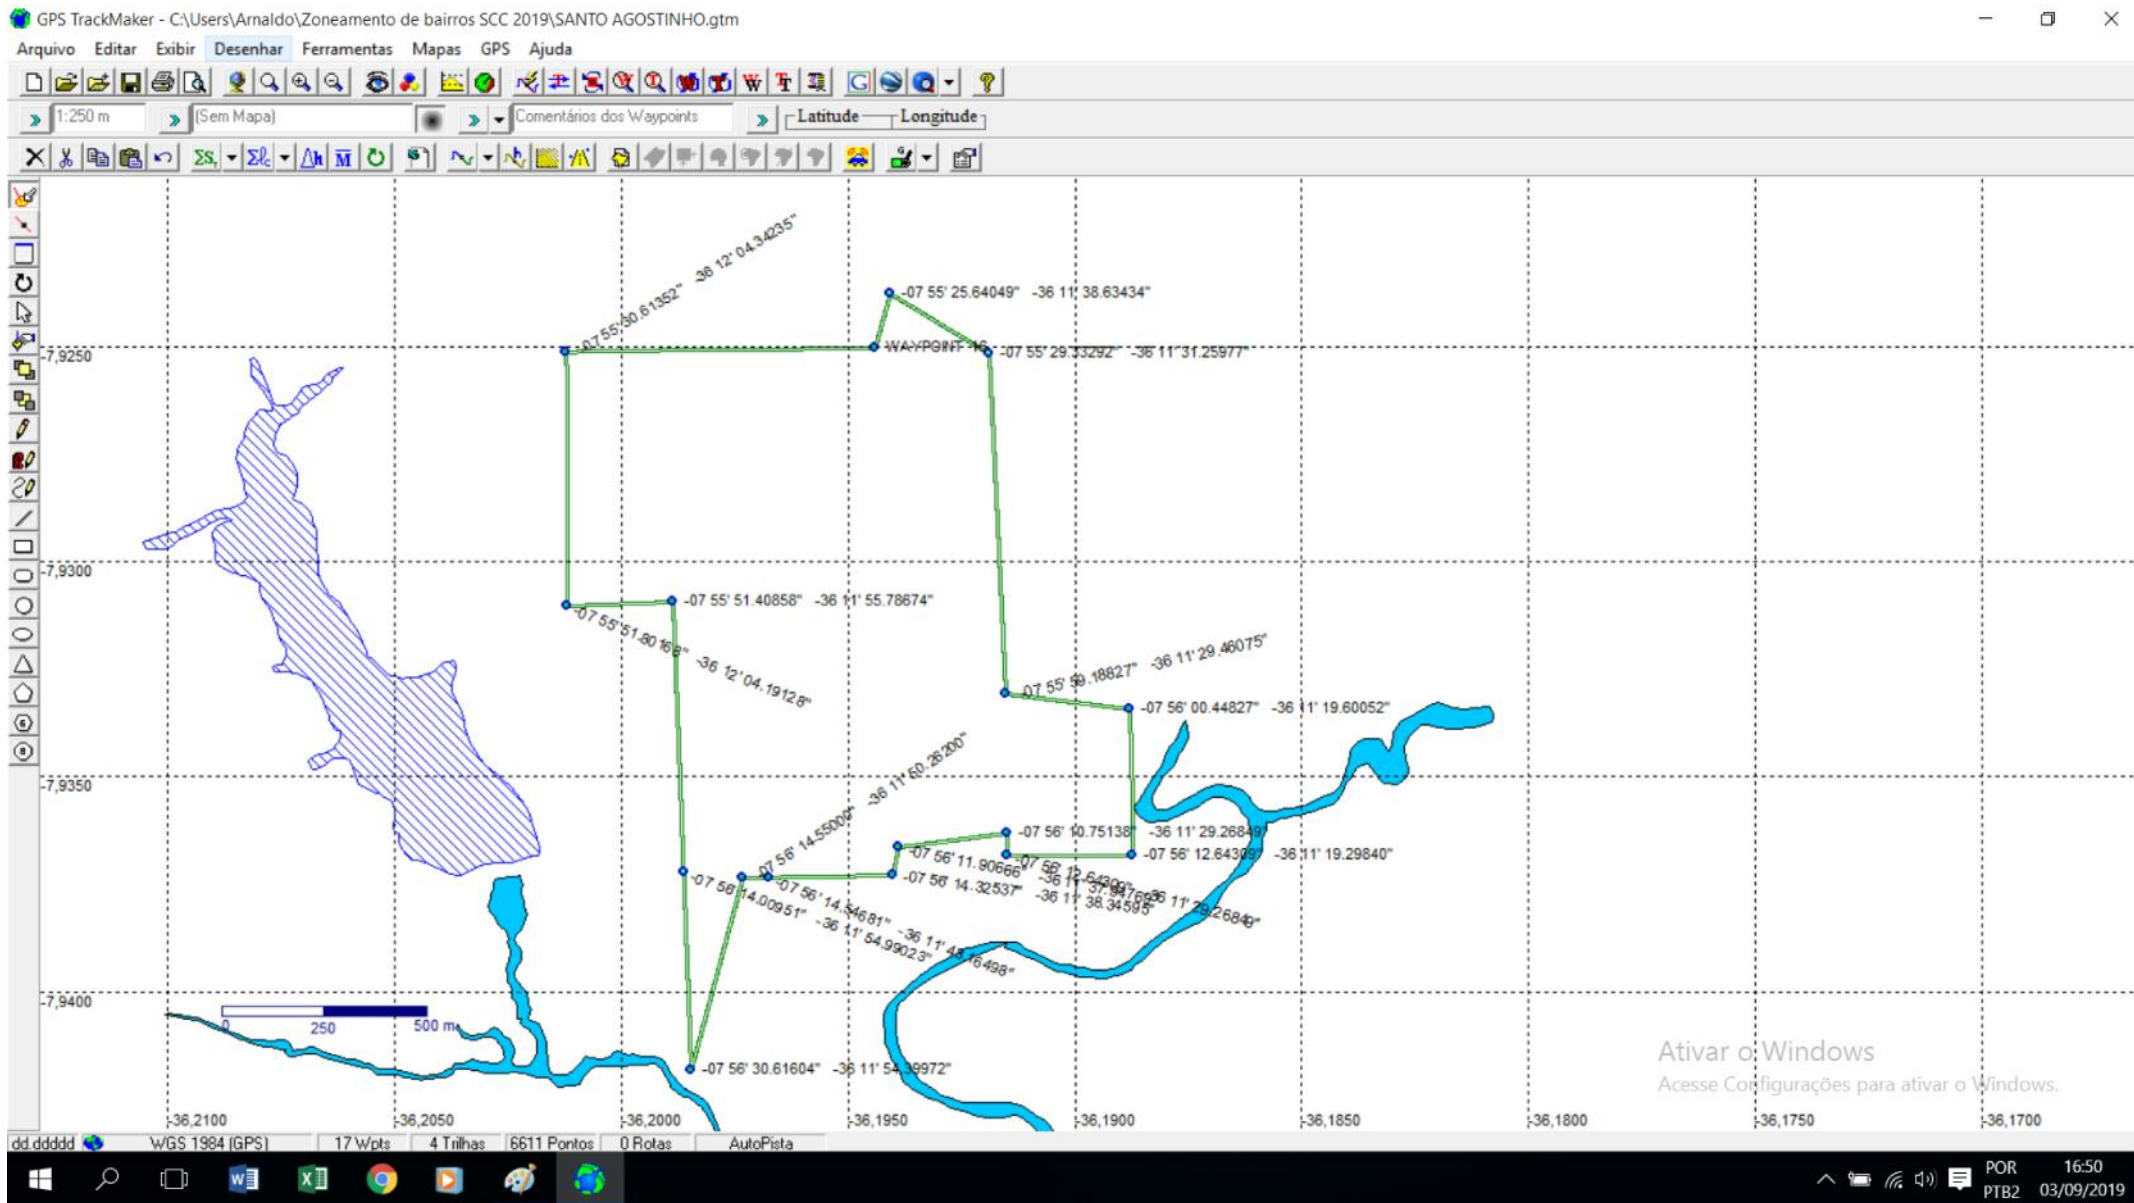

**ANEXO VIII**  
Lei Municipal nº 3.171/2020  
Detalhamento Técnico, Área Total, Georreferenciamento, Limites e Confrontações  
**BAIRRO MALHADA DO MEIO**

**ANEXO IX**  
Lei Municipal nº 3.171/2020  
Detalhamento Técnico, Área Total, Georreferenciamento, Limites e Confrontações  
**BAIRO DA MANHOSA**

**ANEXO X**  
Lei Municipal nº 3.171/2020  
Detalhamento Técnico, Área Total, Georreferenciamento, Limites e Confrontações  
**BAIRRO NOVA SANTA CRUZ**

Image © 2019 Maxar Technologies

**ANEXO XI**  
Lei Municipal nº 3.171/2020  
Detalhamento Técnico, Área Total, Georreferenciamento, Limites e Confrontações  
**BAIRRO NOVO**

Image © 2019 Maxar Technologies

**ANEXO XIV**  
Lei Municipal nº 3.171/2020  
Detalhamento Técnico, Área Total, Georreferenciamento, Limites e Confrontações  
**BAIRRO SANTO AGOSTINHO**

Image © 2019 Maxar Technologies

**ANEXO XV**  
Lei Municipal nº 3.171/2020  
Detalhamento Técnico, Área Total, Georreferenciamento, Limites e Confrontações  
**BAIRRO SÃO CRISTOVÃO**

Image © 2019 Maxar Technologies

**ANEXO XVI**  
Lei Municipal nº 3.171/2020  
Detalhamento Técnico, Área Total, Georreferenciamento, Limites e Confrontações  
**BAIRRO GAUDÊNCIO GOMES FEITOSA**